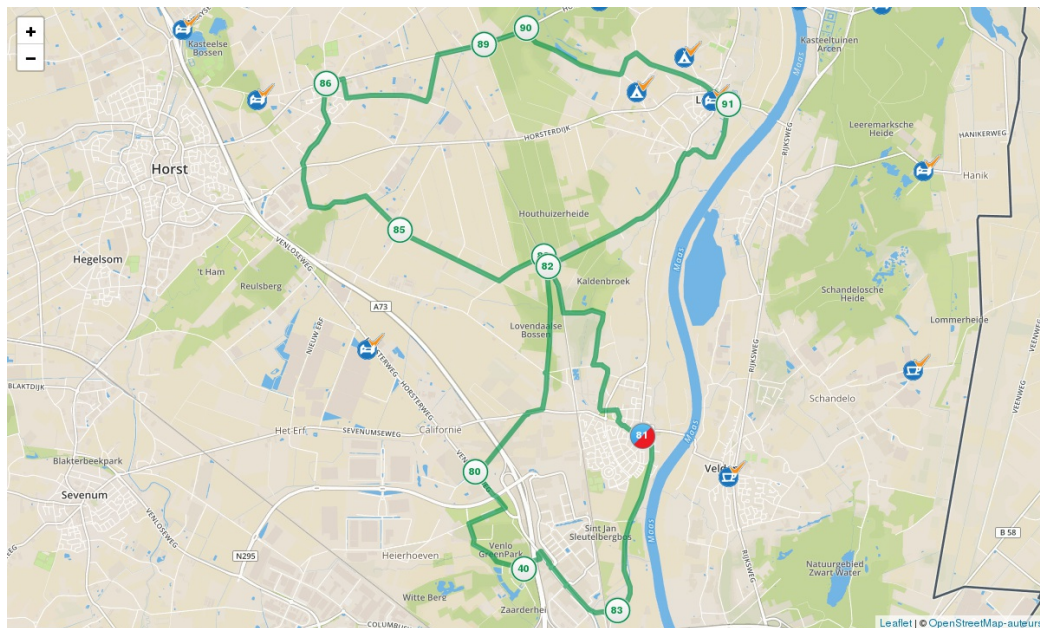

Aspergefietstocht Grubbenvorst

30.4 km.

Aspergefietstocht Grubbenvorst

30.4 km.

Lengte: 30.4 km

Start- en eindpunt: knooppunt 81
nabij Pastoor Vullingsplein 8, 5971CB Grubbenvorst

Aspergefietstocht Grubbenvorst

Deze route in de regio Grubbenvorst voert naar Melderslo en Lottum. Je rijdt door gebieden waar je de asperges kunt zien, proeven en ruiken. Vooral in het voorjaar natuurlijk. Grubbenvorst is het aspergedorp van de regio en heeft alles te bieden op het gebied van deze groente. De route brengt je langs aspergevelden en boerderijen. Vergeet vooral niet te stoppen bij een van de horecagelegenheden die hun specialiteit, de asperge, aanbieden. In de soep of op het bord. Fiets, kijk en vooral: proef.

Wil je meer weten over de historie, soorten en bereidingstips van asperges, kijk dan eens op de website van het Nederlands Aspergecentrum.

Deze route wordt aangeboden door liefdevoorlimburg.nl.