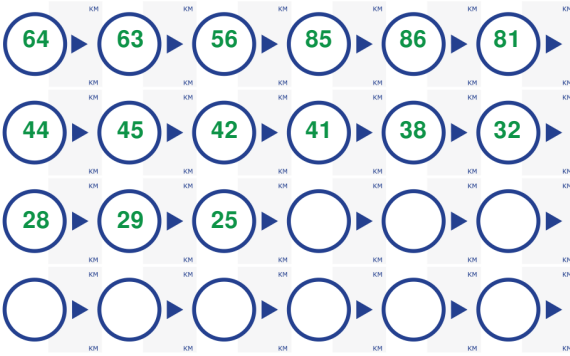

Natuurkampeerroute Achterhoek

350.4 km.

Natuurkampeerroute Achterhoek

350.4 km.

Natuurkampeerroute Achterhoek

350.4 km.

Natuurkampeerroute Achterhoek

350.4 km.