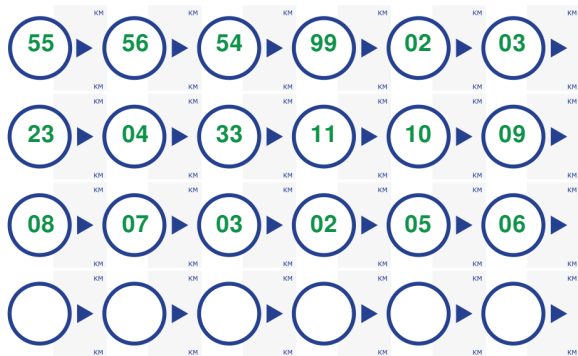

Natuurkampeerroute Achterhoek

350.4 km.

Natuurkampeerroute Achterhoek

350.4 km.

Natuurkampeerroute Achterhoek

350.4 km.

Natuurkampeerroute Achterhoek

350.4 km.