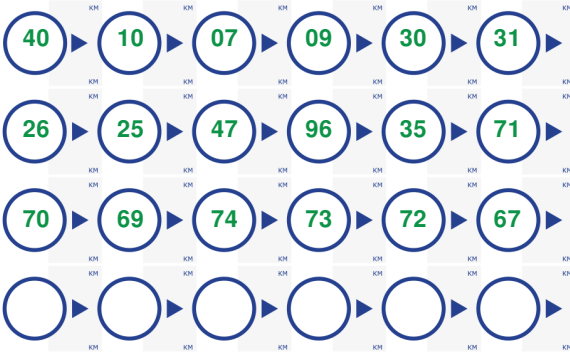

Natuurkampeerroute Achterhoek