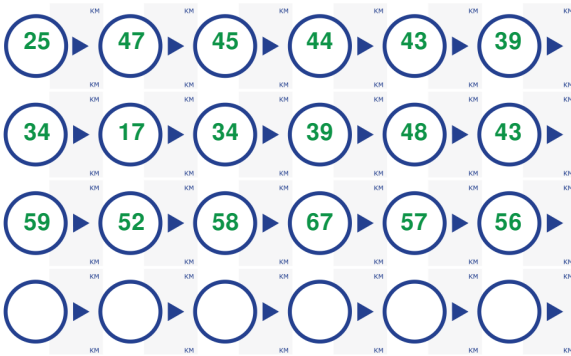

Natuurkampeerroute Achterhoek

350.4 km.

Natuurkampeerroute Achterhoek

350.4 km.

Natuurkampeerroute Achterhoek

350.4 km.

Natuurkampeerroute Achterhoek

350.4 km.