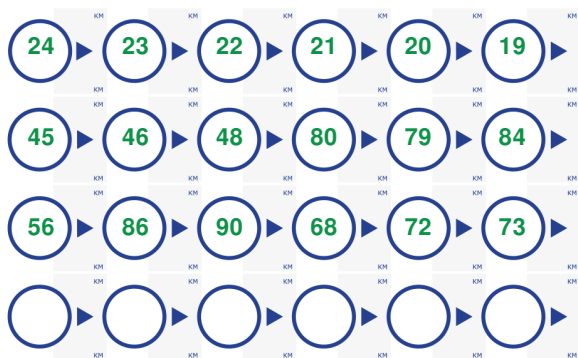

Lengte: 350.4 km

Start- en eindpunt: knooppunt 24
nabij Deventerweg 45, 7245PJ Laren

Natuurkampeerroute Achterhoek

De Achterhoek is een van de mooiste fietsgebieden van Nederland. Een lichtglooiend landschap met meanderende riviertjes, wijngaarden en prachtige historische dorpjes doen je zomaar in Zuid-Frankrijk wanen. Aan het einde van je fietsdag strijk je voor een heerlijk streekgerecht in een van de vele knusse restaurantjes in het gebied. Of je kookt je eigen potje voor je tent, want dat geeft misschien nog wel extra voldoening na een lange dag fietsen! De Natuurkampeerroute Achterhoek is opgesteld door de beheerders van de Natuurkampeerterreinen in de regio en gaat door de mooiste Achterhoekse natuur. De dag-etappes zijn gemiddeld ca. 41 km, dus ook geschikt om met kinderen te doen. Om op de Natuurkampeerterreinen te kamperen heb je een Natuurkampeerkaart nodig. Kijk voor meer informatie op www.natuurkampeerterreinen.nl. We raden je aan een kaart (van de omgeving) mee te nemen, bijvoorbeeld de [Basiskaart netwerk LF-routes](#).

[Download de routefolder](#) voor informatie over de verschillende terreinen en aantakroutes er naar toe.

Deze route is ontwikkeld door [Stichting De Groene Koepel](#) (voorheen Stichting Natuurkampeerterreinen).

Natuurkampeerroute Achterhoek