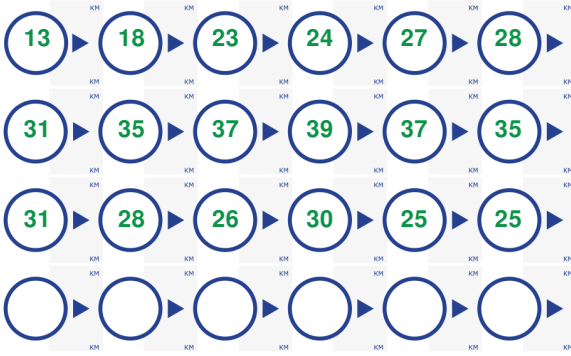

Natuurkampeerroute Achterhoek

350.4 km.

Natuurkampeerroute Achterhoek

350.4 km.

Natuurkampeerroute Achterhoek

350.4 km.

Natuurkampeerroute Achterhoek

350.4 km.