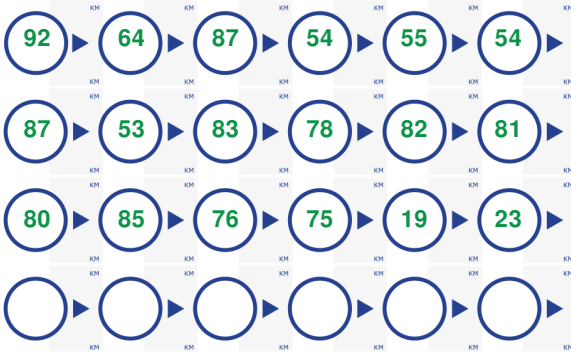

Natuurkampeerroute Achterhoek