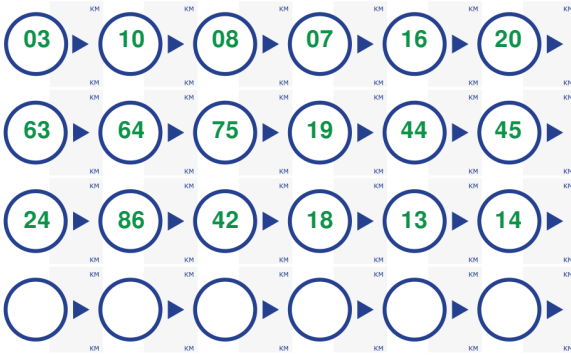

Natuurkampeerroute Achterhoek

350.4 km.

Natuurkampeerroute Achterhoek

350.4 km.

Natuurkampeerroute Achterhoek

350.4 km.

Natuurkampeerroute Achterhoek

350.4 km.