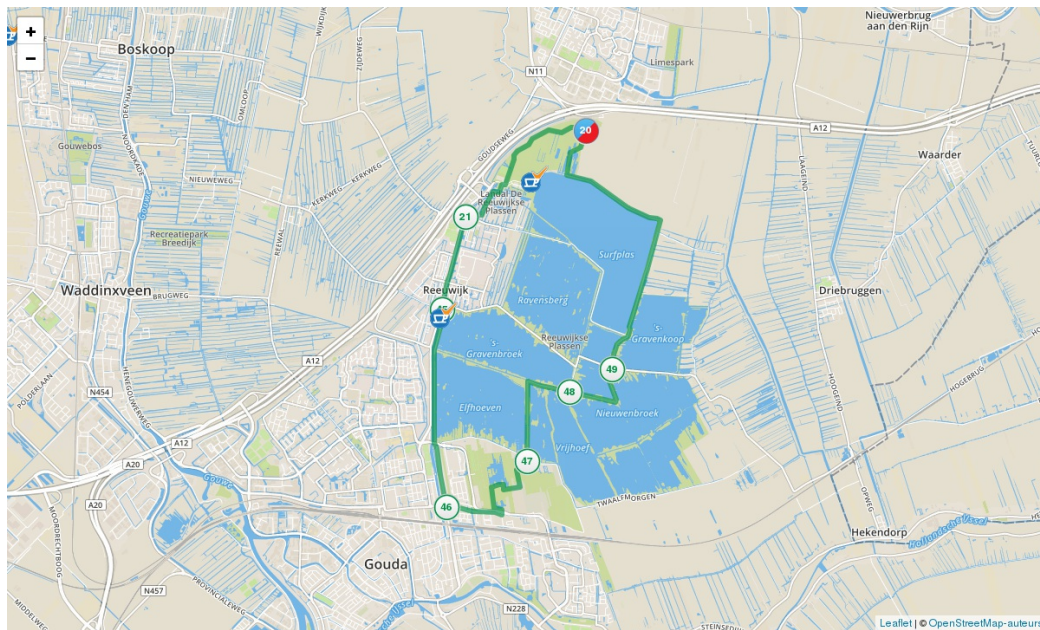

Fietsroute Reeuwijkse Plassen (kort)

15.8 km.

Fietsroute Reeuwijkse Plassen (kort)

15.8 km.

Lengte: 15.8 km

Start- en eindpunt: knooppunt 20
nabij Reeuwijkse Hout 2411 NT Reeuwijk

Fietsroute Reeuwijkse Plassen (kort)

Rondom en tussen de Reeuwijkse Plassen liggen prachtige fietspaden; een ideaal fietsgebied. Je kunt starten vanaf Toeristisch Overstappunt (TOP) Reeuwijkse Hout, of bij het nabijgelegen Fietsers Welkom! adres Restaurant Reeuwijkse Hout, voor een kopje koffie of lunch vooraf of naderhand.

Fietsers Welkom! - fietsvriendelijke adressen nabij de route:

Café Vrienden van de Hoek

van Tolstraat 2

Bodegraven

0642253222

www.vriendenvandehoeck.nl

B&B de Stalzolder

Zuidzijde 24