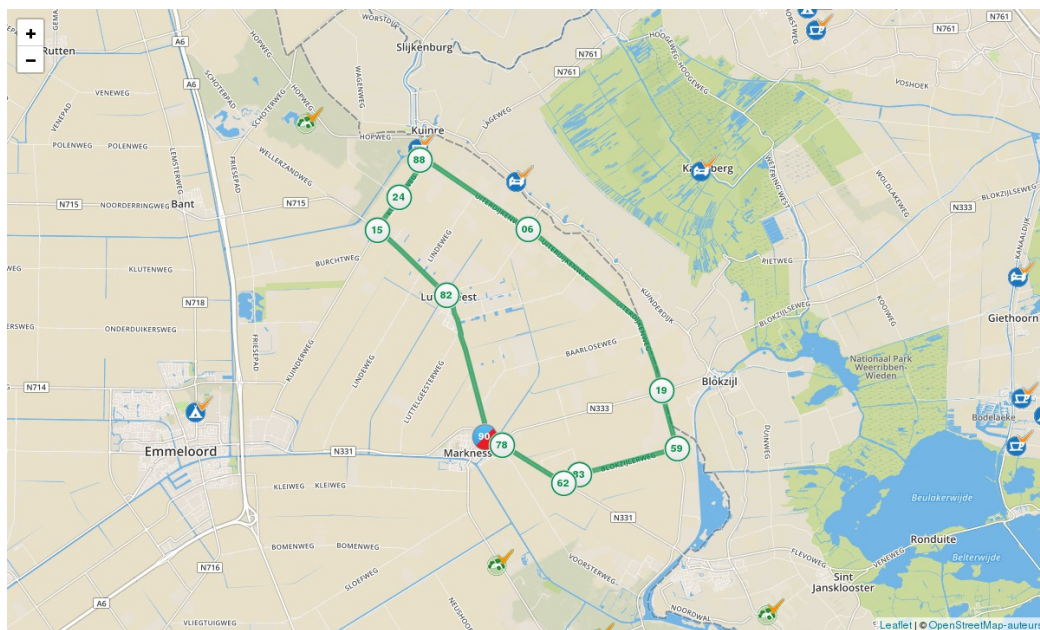

Lengte: 25.4 km

Start- en eindpunt: knooppunt 90
nabij Vollenhoverweg 8316CZ

Uit-jeTent fietsroute

Deze fietsroute is speciaal ontwikkeld voor het evenement Uit-jetent, dat jaarlijks in de Noordoostpolder plaatsvindt.

De route leidt langs een aantal grote en bekende attracties, als Viva Lavandula en de Orchideeën Hoeve. Ook fiets je langs het bijzondere Kuinderbos en door een mooi fruitteeltgebied, waar je specifieke polderproducten kunt proeven en kopen.

Deze route is ontwikkeld door ookflevoland.nl.

Fietsers Welkom! - fietsvriendelijke adressen nabij de route:

Natuurkampeerterrein Veenkuil

Hopweg 21

Bant 030-6977749

www.logerenbijdeboswachter.nl/