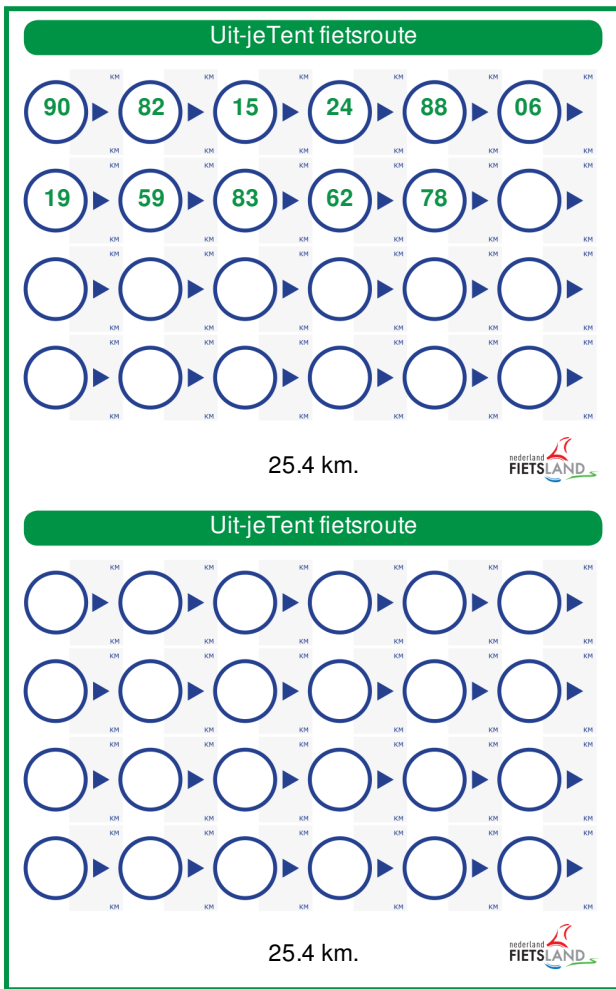

Lengte: 25.4 km

Start- en eindpunt: knooppunt 90
nabij Vollenhoverweg 8316CZ

Uit-jeTent fietsroute

Deze fietsroute is speciaal ontwikkeld voor het evenement Uit-jetent, dat jaarlijks in de Noordoostpolder plaatsvindt.

De route leidt langs een aantal grote en bekende attracties, als Viva Lavandula en de Orchideeën Hoeve. Ook fiets je langs het bijzondere Kuinderbos en door een mooi fruitteeltgebied, waar je specifieke polderproducten kunt proeven en kopen.

Deze route is ontwikkeld door ookflevoland.nl.

Fietsers Welkom! - fietsvriendelijke adressen nabij de route:

Natuurkampeerterrein Veenkuil

Hopweg 21

Bant 030-6977749

www.logerenbijdeboswachter.nl/