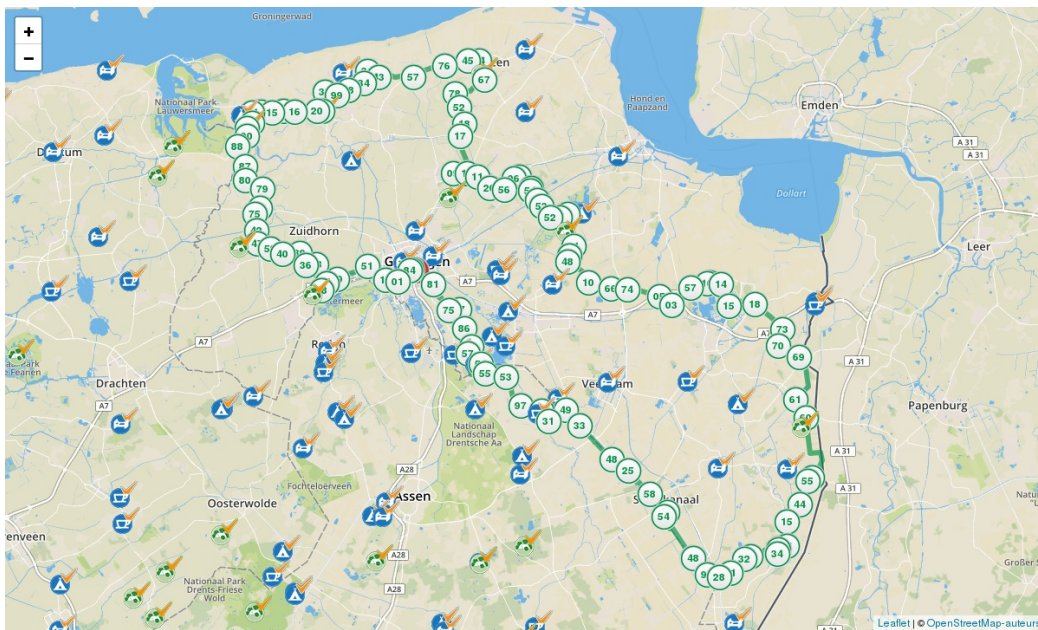

251.8 km.

251.8 km.

78	67	64	45	76	57
43	31	34	38	99	36
21	20	16	24	15	13

251.8 km.

251.8 km.

14	23	89	90	88	87
80	79	77	75	42	47
52	40	39	36	38	50

251.8 km.

251.8 km.

58 ▶ 50 ▶ 49 ▶ 51 ▶ 13 ▶ 01

84 ▶ 85 ▶ ◯ ▶ ◯ ▶ ◯ ▶ ◯ ▶ ◯ ▶ ◯

251.8 km.

nederland **FIETSLAND**

◯ ▶ ◯ ▶ ◯ ▶ ◯ ▶ ◯ ▶ ◯ ▶ ◯ ▶ ◯

251.8 km.

nederland **FIETSLAND**

This section contains two identical cycling route sheets. Each sheet features a green header bar at the top. Below it, a sequence of numbered circles (58, 50, 49, 51, 13, 01) is followed by a row of eight empty circles. Below this is a 4x6 grid of empty circles. At the bottom of each sheet, the distance '251.8 km.' is printed, along with the 'nederland FIETSLAND' logo.

## Fietzers Welkom! - fietsvriendelijke adressen nabij de route:

	Natuurkampeerterrein Maarlandhoeve	Havenweg 54	Uithuizen	0595-433473 <a href="http://www.campingmaarlandhoeve.nl">www.campingmaarlandhoeve.nl</a>
	Natuurkampeerterrein Landgoed Wilgenheerd	Havenstraat 3	Wehe - Den Hoorn	0595-401943 <a href="http://www.wilgenheerd.nl">www.wilgenheerd.nl</a>
	de Vledders, kampeerterrein	Zeegserweg 2	Schipborg	<a href="http://www.devledders.nl">www.devledders.nl</a>
	Natuurkampeerterrein Fleremaheerd	Westerzand 11	Sebaldeburen	0594-612330 <a href="http://www.fleremaheerd.nl">www.fleremaheerd.nl</a>
	Romala's Home	Pietervenemakade 209	Kielwindeweer	0598352585 <a href="http://www.romala.nl">www.romala.nl</a>