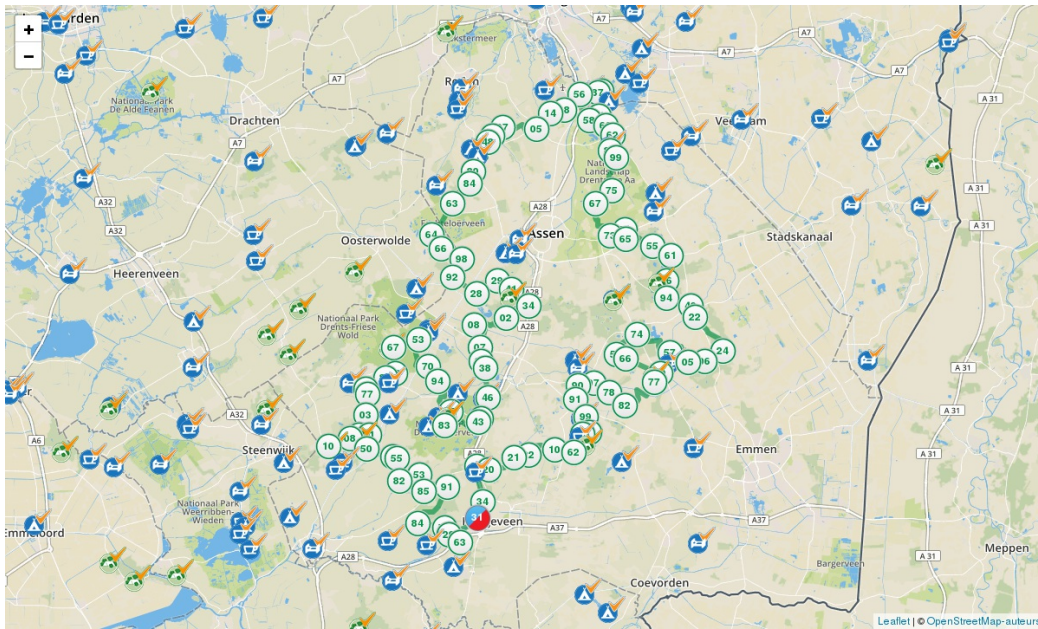

Fietsers Welkom! - fietsvriendelijke adressen nabij de route:

	Landgoed Mariahoeve	Papenvoort 2	Papenvoort	+31 (0)6-53340010	www.mariahoeve-papenvoort.nl/
	Natuurkampeerterrein Lheederzand	Achter 't Zand 2	Dwingeloo	030-6977749	www.logerenbijdeboswachter.nl/
	Natuurkampeerterrein Oude Willem	Bosweg 8	Oude Willem	030-6977749	www.logerenbijdeboswachter.nl/
	Natuurkampeerterrein Borger	Steenhopenweg 4	Drouwen	030-6977749	www.logerenbijdeboswachter.nl/
	De Mantinger Es	Ekkelkampen 9	Mantinge	0593769035	www.de-mantinger-es.nl
	't Keerpunt	Hoofdstraat 48	DIEVER	0521-591884	www.keerpunt.nl
	Natuurkampeerterrein Het Hunehuis	Hunebeddenweg 1	Darp	0521-341248	www.nivon.nl/hunehuis
	Westerbergen	Oshaarseweg 24	Echten		www.westerbergen.nl
	Natuurkampeerterrein Thyencamp	Laaghalerveen 23	Hooghalen	0593-592330	www.thyencamp.nl
	Natuurkampeerterrein De Kijl	Kwekebosweg 5	Schoonoord	030-6977749	www.logerenbijdeboswachter.nl/
	Café Theater G & A Boelens	Hoofdweg 83	Eelde	0503091323	www.cafeboelens.nl
	Ijssalon Rimini	Dorpsstraat 46	Havelte		www.ijssalonrimini.nl
	Keramiektuinen Galerie Harwi	Kanaalstraat 9	Eeserveen	0599-287269	harwikeramiek.nl
	Natuurkampeerterrein Voscheheugte	Mantingerdijk 8	Mantinge	06-30830551	www.voscheheugte.nl
	Natuurkampeerterrein De Groene Hen	Weg achter de es 11	Uffelte	0521-351269	www.degroenehen.nl
	Restaurant 't Trefpunt	Dorpstraat 49	Pesse		www.restauranttrefpunt.nl
	Restaurant De Rand Van Havelte	Wandelbosweg 10	Havelte	0521-344027	www.derandvanhavelte.nl
	Brasserie de Kastanjehoeve	Zuidlaarderweg 4	Glimmen	050-4061281	www.brasseriedekastanjehoeve.nl