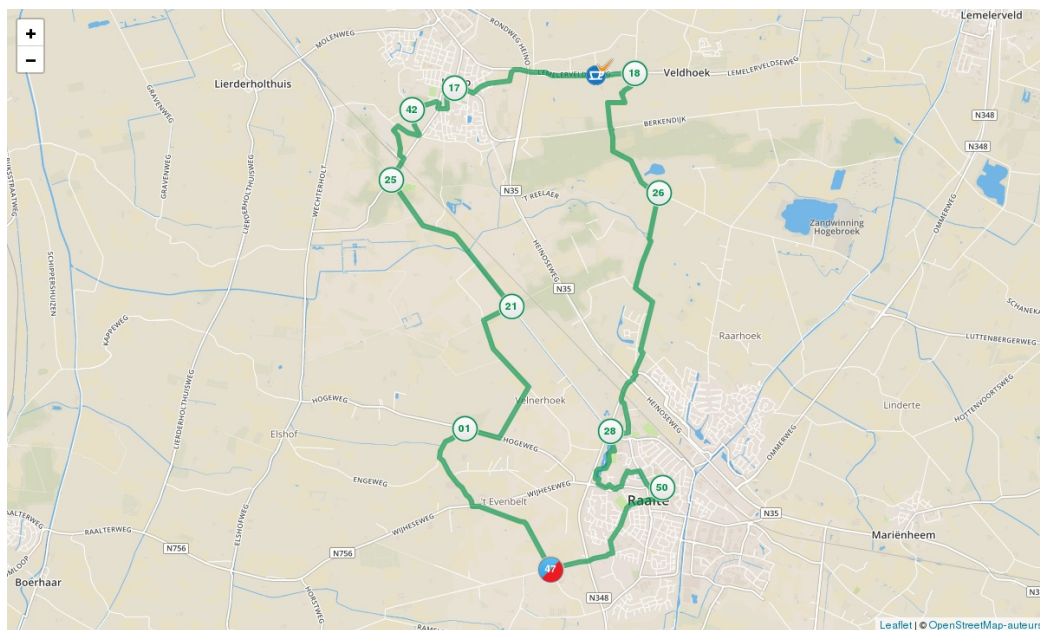

Fietsers Welkom! - fietsvriendelijke adressen nabij de route:

Hotel Inn Salland

Zwolsestraat 63

Raalte

0572353552

hotelinnsalland.nl/