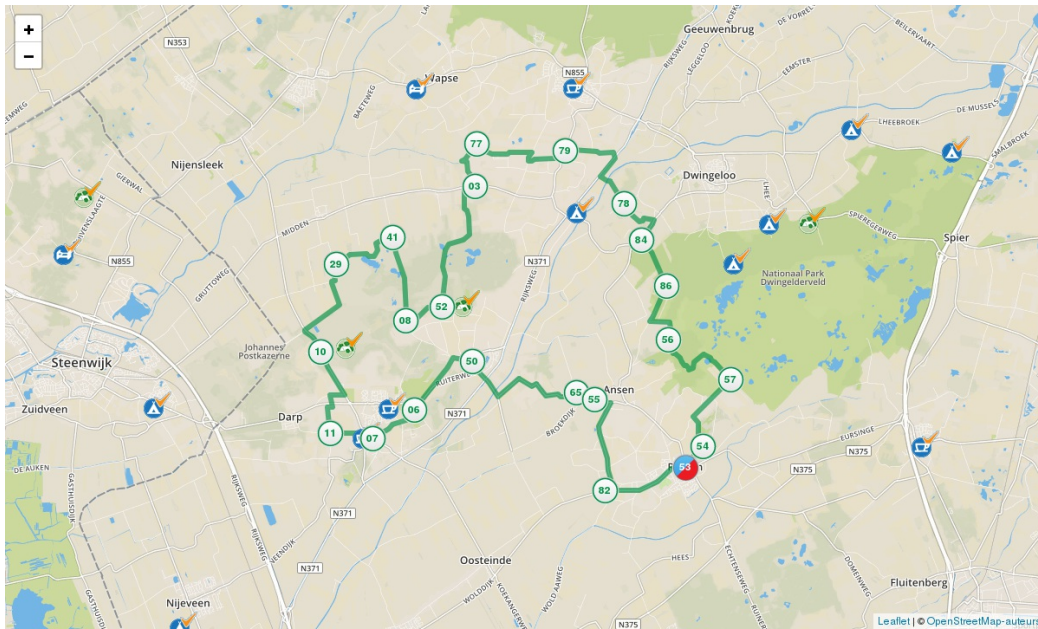

De tocht voert vervolgens langs een aantal hunebedden en via de rand van het natuurgebied Holtingerveld naar Wapserveen. Ook de Dwingeldebossen tussen Anserden en Ruinen zitten in de route. Fiets je hem in het voorjaar dan ziet het op dit gedeelte van de route wit van de bloeiende krentenbomen. In de Anserdennen staat het welbekende Theehuis, een prachtige plaats om even te pauzeren. Het fietspad door de Anserdennen is prachtig met wat heuveltjes en vele bochten. Na de Anserdennen kom je langs de korenmolen de Zaandplatte (die bij voldoende wind op de meeste zaterdagen draait) in de buurtschap Engeland.

**Fietsroute Rondje Hunebedden**

48.6 km.

**Fietsroute Rondje Hunebedden**

48.6 km.

**Fietsroute Rondje Hunebedden**

48.6 km.

**Fietsers Welkom! - fietsvriendelijke adressen nabij de route:**

	Natuurkampeerterein Het Hunehuis	Hunebeddenweg 1	Darp	0521-341248	<a href="http://www.nivon.nl/hunehuis">www.nivon.nl/hunehuis</a>
	RCN Vakantiepark de Noordster	De Noordster 105	Dwingeloo	0800-4050730	<a href="http://www.rcn.nl/noordster">www.rcn.nl/noordster</a>
	De Wapser Herberg	Ten Darperweg 104	Wapse		<a href="http://www.wapserherberg.nl">www.wapserherberg.nl</a>
	't Keerpunt	Hoofdstraat 48	DIEVER	0521-591884	<a href="http://www.keerpunt.nl">www.keerpunt.nl</a>
	Natuurkampeerterein Lheederzand	Achter 't Zaand 2	Dwingeloo	030-6977749	<a href="http://www.logerenbijdeboswachter.nl/">www.logerenbijdeboswachter.nl/</a>