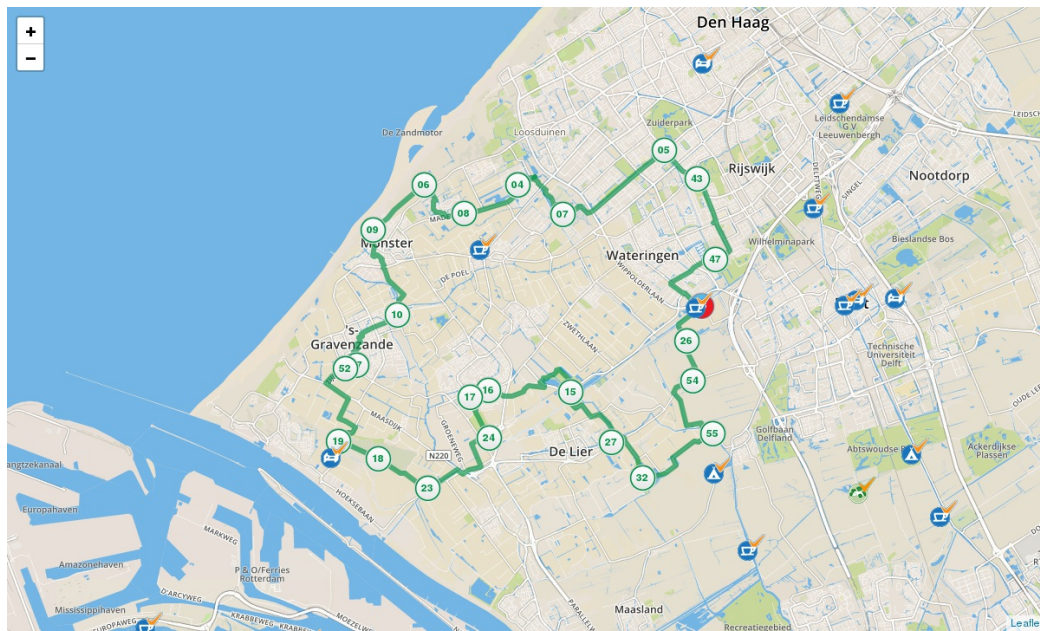

Lengte: 49.9 km

Start- en eindpunt: knooppunt 48
nabij Dorpskade 75, 2291 HP Wateringen

48 → 26 → 54 → 55 → 32 → 27

15 → 16 → 17 → 24 → 23 → 18

19 → 52 → 57 → 10 → 09 → 06

49.9 km.

49.9 km.

08 → 04 → 07 → 05 → 43 → 47

49.9 km.

49.9 km.

Fietsers Welkom! - fietsvriendelijke adressen nabij de route:

	Op Visite	Jaagpad 7	Rijswijk	0152131004	www.vlietzig.nl
	Eetcafé De Bonte Haas	Dorpskade 79	Wateringen		www.bontehaas.com
	Booma Recreatie	Vredebestaan 14	Poeldijk	0610368985	www.booma-recreatie.nl
	Best Western Hotel Petit	Groothertoginnelaan 42	Den Haag	070-3465500	www.hotelpetit.nl
	B&B 31	Haakweg 31	Hoek van Holland	0174-382677 of 06-13372197	