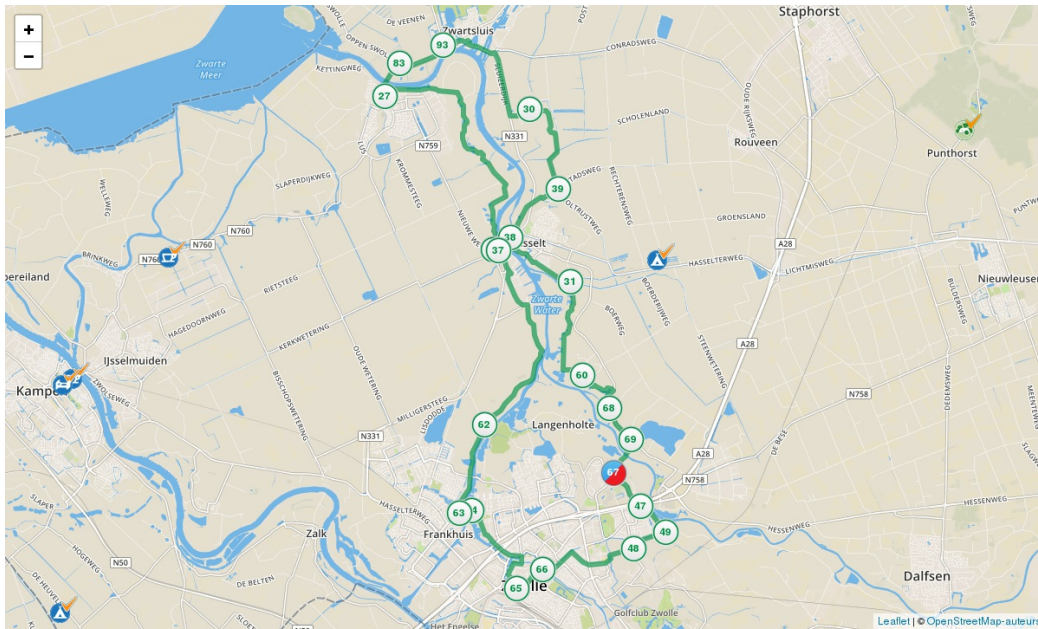

**Lengte:** 48.0 km

**Start- en eindpunt:** knooppunt 67  
nabij Haersterveerweg 8034 PJ Zwolle

**Smaakfietsroute IJsseldelta**

De Smaakfietsroute IJsseldelta voert je aan weerszijden van het Zwart Water. Je fietst onder meer dwars door Zwolle en doet ook Genemuiden, Zwartsluit en Hasselt aan. Op de route vind je diverse culinaire stops, lokale producenten of streekproductenwinkels.

[Download de folder](#) voor informatie over deze culinaire stops.

Deze route is ontwikkeld door [IJsseldelta Marketing](#).

**Smaakfietsroute IJsseldelta**

48.0 km.

**Smaakfietsroute IJsseldelta**

48.0 km.

**Smaakfietsroute IJsseldelta**

48.0 km.

**Smaakfietsroute IJsseldelta**

48.0 km.

**Fietsers Welkom! - fietsvriendelijke adressen nabij de route:**