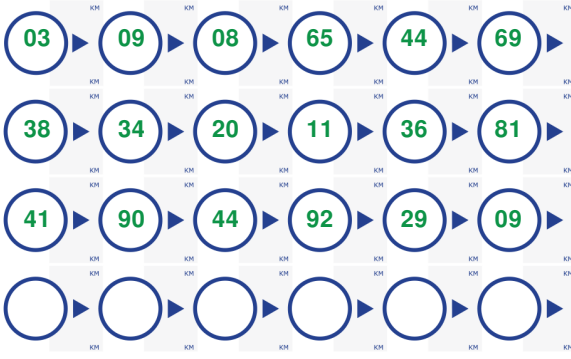

Natuurkampeerroute Friesland