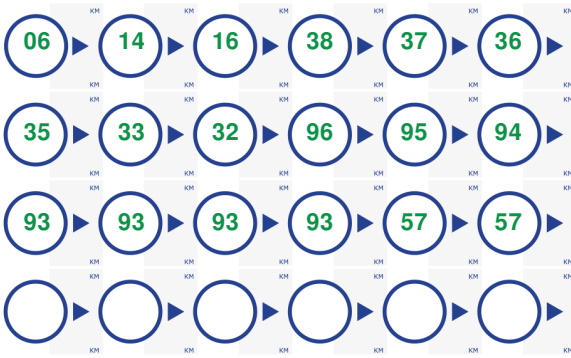

Natuurkampeerroute Friesland

343.7 km.

Natuurkampeerroute Friesland

343.7 km.

Natuurkampeerroute Friesland

343.7 km.

Natuurkampeerroute Friesland

343.7 km.