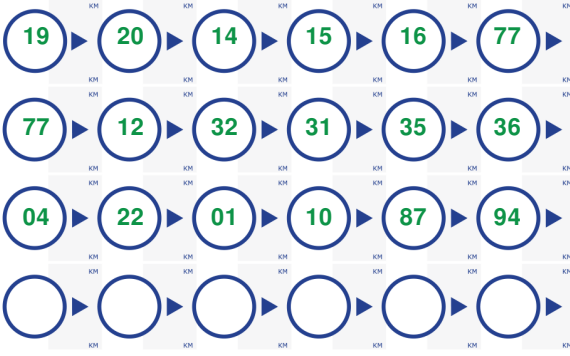

Natuurkampeerroute Friesland