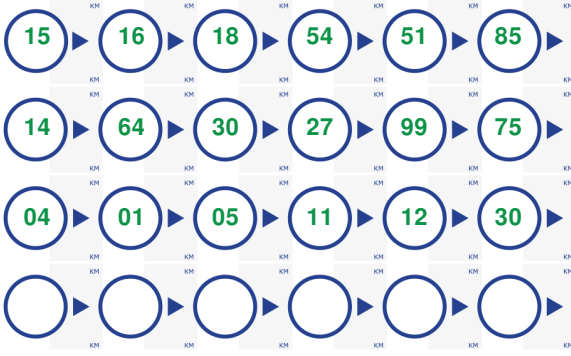

Natuurkampeerroute Friesland