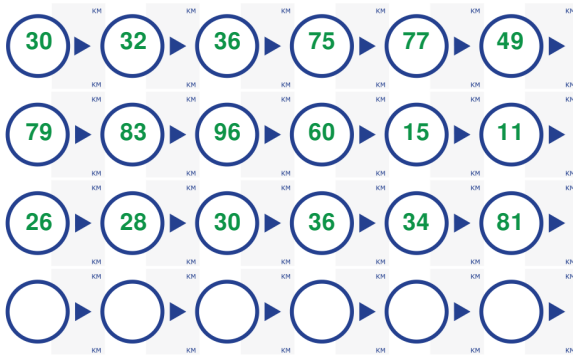

Natuurkampeerroute Friesland

343.7 km.

Natuurkampeerroute Friesland

343.7 km.

Natuurkampeerroute Friesland

343.7 km.

Natuurkampeerroute Friesland

343.7 km.