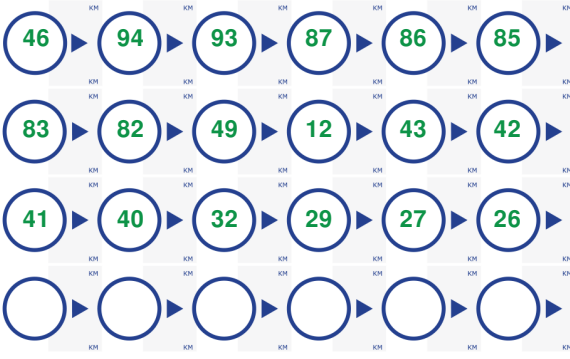

Natuurkampeerroute Friesland