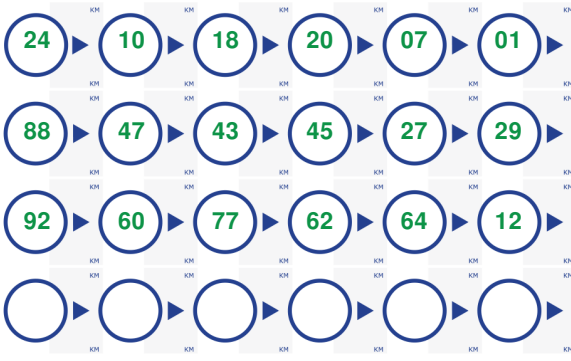

Natuurkampeerroute Friesland