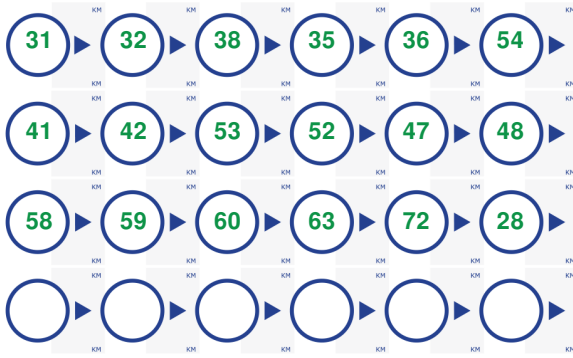

Natuurkampeerroute Friesland