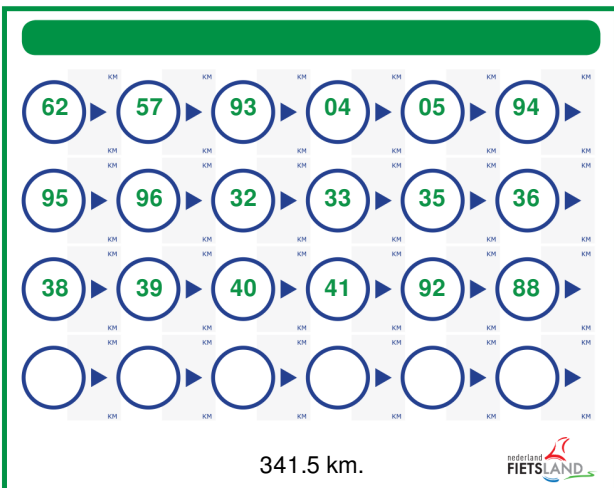

**Lengte:** 341.5 km

**Start- en eindpunt:** knooppunt 62  
nabij Stationsweg 19, 8911AG Leeuwarden

341.5 km.

341.5 km.

341.5 km.

341.5 km.

20	69	58	20	11	36
81	41	90	92	09	15
16	18	54	51	14	64

341.5 km.

341.5 km.

30	27	04	01	05	11
12	30	31	32	38	35
36	54	41	42	53	52

341.5 km.

341.5 km.

47 → 48 → 58 → 59 → 60 → 63

72 → 28 → 30 → 32 → 36 → 75

77 → 79 → 83 → 60 → 15 → 11

○ → ○ → ○ → ○ → ○ → ○

341.5 km.

○ → ○ → ○ → ○ → ○ → ○

○ → ○ → ○ → ○ → ○ → ○

○ → ○ → ○ → ○ → ○ → ○

○ → ○ → ○ → ○ → ○ → ○

341.5 km.

26 → 28 → 30 → 36 → 34 → 81

24 → 10 → 18 → 20 → 07 → 01

○ → ○ → ○ → ○ → ○ → ○

○ → ○ → ○ → ○ → ○ → ○

○ → ○ → ○ → ○ → ○ → ○

341.5 km.