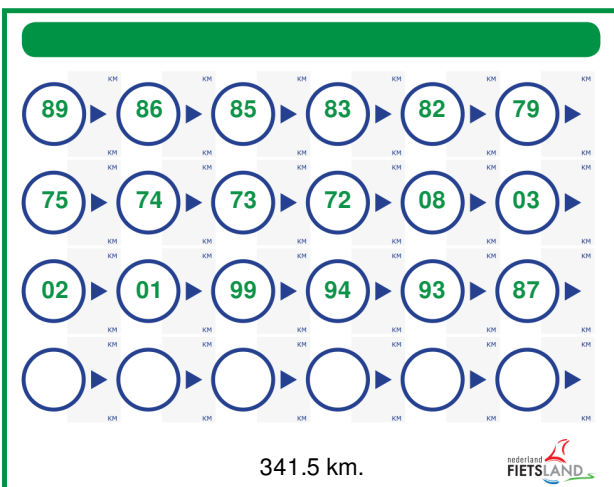

**Lengte:** 341.5 km

**Start- en eindpunt:** knooppunt 62  
nabij Stationsweg 19, 8911AG Leeuwarden

341.5 km.

341.5 km.

341.5 km.

341.5 km.

20	69	58	20	11	36
81	41	90	92	09	15
16	18	54	51	14	64

341.5 km.

341.5 km.

30	27	04	01	05	11
12	30	31	32	38	35
36	54	41	42	53	52

341.5 km.

341.5 km.

47 → 48 → 58 → 59 → 60 → 63

72 → 28 → 30 → 32 → 36 → 75

77 → 79 → 83 → 60 → 15 → 11

○ → ○ → ○ → ○ → ○ → ○

341.5 km.

○ → ○ → ○ → ○ → ○ → ○

○ → ○ → ○ → ○ → ○ → ○

○ → ○ → ○ → ○ → ○ → ○

○ → ○ → ○ → ○ → ○ → ○

341.5 km.

26 → 28 → 30 → 36 → 34 → 81

24 → 10 → 18 → 20 → 07 → 01

○ → ○ → ○ → ○ → ○ → ○

○ → ○ → ○ → ○ → ○ → ○

○ → ○ → ○ → ○ → ○ → ○

341.5 km.