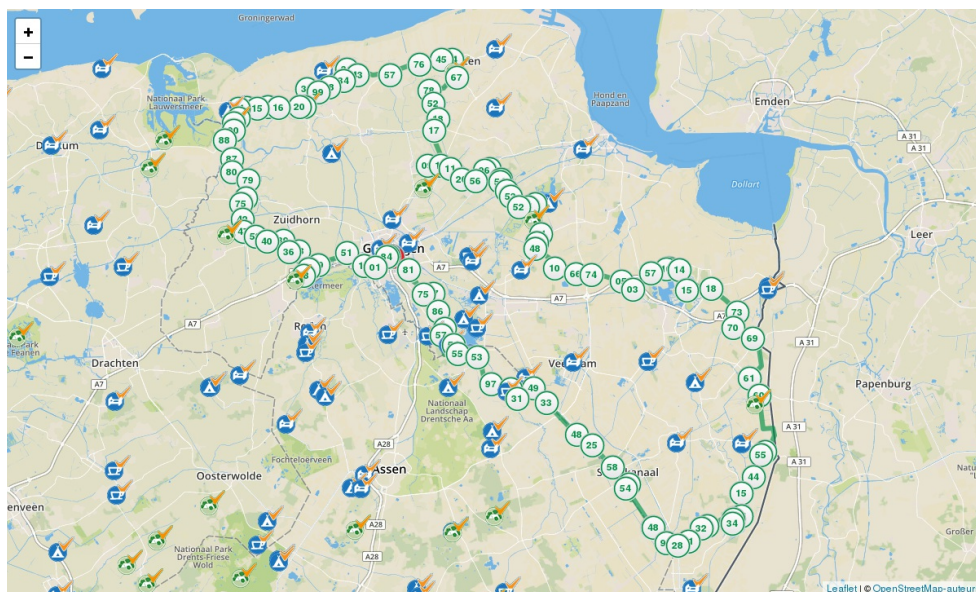

Natuurkampeerroute Groningen

Er gaat niets boven Groningen! Groningen is ten onrechte een van de minst toeristische provincies van Nederland. Eeuwenoude kerkjes, een prachtig wierdenlandschap, onontdekte natuurgebieden en een trotse hoofdstad van de provincie nodigen je uit kennis te maken met een ander stukje Nederland. De Natuurkampeerroute Groningen leidt je door de hele provincie, van de Veenkoloniën, via Westerwolde, langs de Waddenzee naar het Lauwersmeergebied en het Westerkwartier. Je overnacht op Natuurkampeerterrijnen. Op sommige terreinen krijg je 10% korting op vertoon van de routefolder. Om op de Natuurkampeerterrijnen te kamperen heb je een Natuurkampeerkaart nodig. Kijk voor meer informatie op www.natuurkampeerterrijnen.nl.

Download de routefolder voor extra instructies, bijvoorbeeld voor de routebeschrijving vanaf de knooppunten naar de Natuurkampeerterrijnen toe.

De route gaat over verschillende knooppunten- en stukken LF-routes. Als start- en eindpunt kun je de stad Groningen kiezen (ook gemakkelijk bereikbaar met het openbaar vervoer). We raden je aan om een kaart (van de omgeving) mee te nemen, bijvoorbeeld de [Basiskaart netwerk LF-routes](#).

Deze route is ontwikkeld door [Stichting De Groene Koepel](#) (voorheen Stichting Natuurkampeerterrijnen).

Natuurkampeerroute Groningen

251.8 km.

Fietsers Welkom! - fietsvriendelijke adressen nabij de route:

Natuurkampeerroute
Groningen

251.8 km.

Natuurkampeerroute
Groningen

251.8 km.