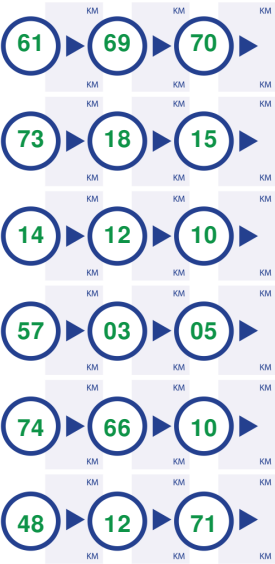

Fietsers Welkom! - fietsvriendelijke adressen nabij de route:

	Recreatiecentrum De Otter	Roegeweg 9	STEENDAM	0598-431543	www.de-otter.nl
	Natuurkampeerterrein Lettelbert	Hoofdstraat 190	Lettelbert	06-22054714	www.dehondenhoek.nl
	Camping Lauwerszee	Hoofdstraat 49	Vierhuizen	0595401657	www.camping-lauwerszee.nl
	Natuurkampeerterrein 2Bunders	Ellerhuizen 26	Bedum	06-16787630	www.2bunders.nl
	Natuurkampeerterrein Fleremaheerd	Westerzand 11	Sebaldeburen	0594-612330	www.fleremaheerd.nl

251.8 km.

251.8 km.

251.8 km.

251.8 km.

251.8 km.

251.8 km.