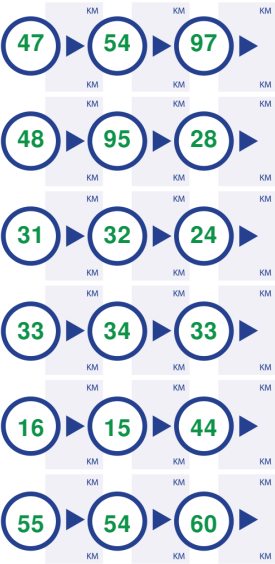

Fietsers Welkom! - fietsvriendelijke adressen nabij de route:

	Recreatiecentrum De Otter	Roegeweg 9	STEENDAM	0598-431543	www.de-otter.nl
	Natuurkampeerterrein Lettelbert	Hoofdstraat 190	Lettelbert	06-22054714	www.dehondenhoek.nl
	Camping Lauwerszee	Hoofdstraat 49	Vierhuizen	0595401657	www.camping-lauwerszee.nl
	Natuurkampeerterrein 2Bunders	Ellerhuizen 26	Bedum	06-16787630	www.2bunders.nl
	Natuurkampeerterrein Fleremaheerd	Westerzand 11	Sebaldeburen	0594-612330	www.fleremaheerd.nl

251.8 km.

251.8 km.

251.8 km.

251.8 km.

251.8 km.

251.8 km.