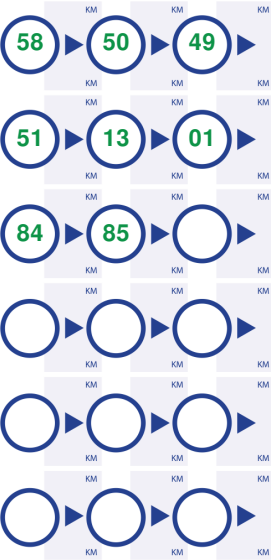

Download de routefolder voor extra instructies, bijvoorbeeld voor de routebeschrijving vanaf de knooppunten naar de Natuurkampeerterrijnen toe.

De route gaat over verschillende knooppunten- en stukken LF-routes. Als start- en eindpunt kun je de stad Groningen kiezen (ook gemakkelijk bereikbaar met het openbaar vervoer). We raden je aan om een kaart (van de omgeving) mee te nemen, bijvoorbeeld de [Basiskaart netwerk LF-routes](#).

Natuurkampeerroute
Groningen

251.8 km.

Natuurkampeerroute
Groningen

251.8 km.

Natuurkampeerroute
Groningen

251.8 km.

Natuurkampeerroute
Groningen

251.8 km.

Natuurkampeerroute
Groningen

251.8 km.

Natuurkampeerroute
Groningen

251.8 km.