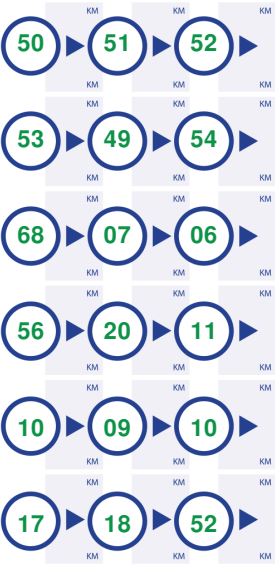

Fietsers Welkom! - fietsvriendelijke adressen nabij de route:

	Recreatiecentrum De Otter	Roegeweg 9	STEENDAM	0598-431543	www.de-otter.nl
	Natuurkampeerterrein Lettelbert	Hoofdstraat 190	Lettelbert	06-22054714	www.dehondenhoek.nl
	Camping Lauwerszee	Hoofdstraat 49	Vierhuizen	0595401657	www.camping-lauwerszee.nl
	Natuurkampeerterrein 2Bunders	Ellerhuizen 26	Bedum	06-16787630	www.2bunders.nl
	Natuurkampeerterrein Fleremaheerd	Westerzand 11	Sebaldeburen	0594-612330	www.fleremaheerd.nl

251.8 km.

251.8 km.

251.8 km.

251.8 km.

251.8 km.

251.8 km.