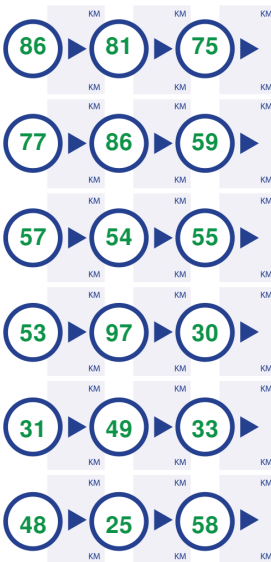

Natuurkampeerroute Groningen

Er gaat niets boven Groningen! Groningen is ten onrechte een van de minst toeristische provincies van Nederland. Eeuwenoude kerkjes, een prachtig wierdenlandschap, onontdekte natuurgebieden en een trotse hoofdstad van de provincie nodigen je uit kennis te maken met een ander stukje Nederland. De Natuurkampeerroute Groningen leidt je door de hele provincie, van de Veenkoloniën, via Westerwolde, langs de Waddenzee naar het Lauwersmeergebied en het Westerkwartier. Je overnacht op Natuurkampeerterrijnen. Op sommige terreinen krijg je 10% korting op vertoon van de routefolder. Om op de Natuurkampeerterrijnen te kamperen heb je een Natuurkampeerkaart nodig. Kijk voor meer informatie op www.natuurkampeerterrijnen.nl.

Download de routefolder voor extra instructies, bijvoorbeeld voor de routebeschrijving vanaf de knooppunten naar de Natuurkampeerterrijnen toe.

De route gaat over verschillende knooppunten- en stukken LF-routes. Als start- en eindpunt kun je de stad Groningen kiezen (ook gemakkelijk bereikbaar met het openbaar vervoer). We raden je aan om een kaart (van de omgeving) mee te nemen, bijvoorbeeld de [Basiskaart netwerk LF-routes](#).

Deze route is ontwikkeld door [Stichting De Groene Koepel](#) (voorheen Stichting Natuurkampeerterrijnen).

Natuurkampeerroute Groningen

251.8 km.

Fietsers Welkom! - fietsvriendelijke adressen nabij de route:

Natuurkampeerroute
Groningen

251.8 km.

Natuurkampeerroute
Groningen

251.8 km.