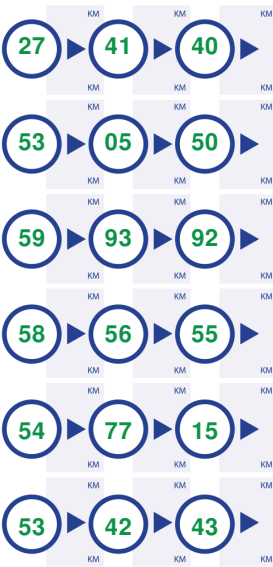

Stavoren-Hindeloopen-Workum:

60-84-97-96-19-21-20-22-17-

Workum-Bolsward:

04-06-09-10-11-05-

Bolsward-Harlingen:

01-04-75-99-27-30-64-14-93-51-

Harlingen-Franeker:

54-18-16-15-

Franeker-Dokkum:

12-45-97-88-41-81-63-65-44-17-53-04-03-90-34-13-75-76-18-19-26-27-29-32-40-41-73-01-30-

Dokkum-Leeuwarden:

25-24-80-23-12-10-11-9-12-36-4-22-24-85-64 en dan terug naar 63

Deze route is aangeleverd door [www.elfstedenroute.nl](http://www.elfstedenroute.nl) / [www.beleeffriesland.nl](http://www.beleeffriesland.nl).

### Elfstedenfietsroute

264.2 km.