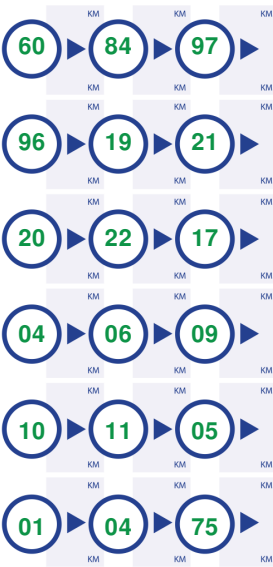

Elfstedenfietsroute