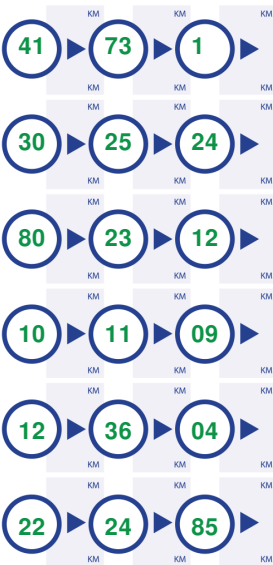

Elfstedenfietsroute