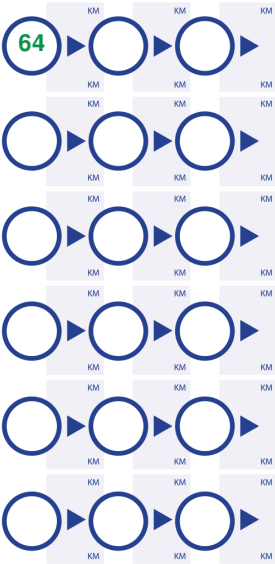

Elfstedenfietsroute

264.2 km.