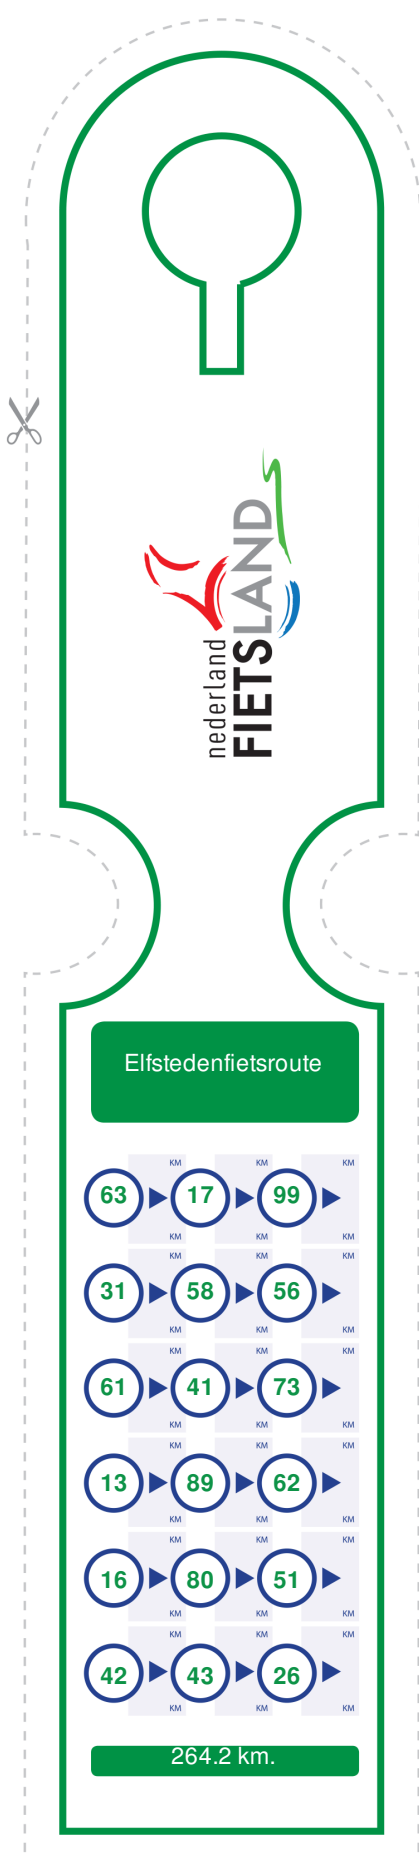

Leeuwarden-Sneek:

63-17-99-31-58-56-61-41-73-13-89-62-16-80-

Sneek-IJlst:

51-42-43-26-27-41-40-

IJlst-Sloten:

53-05-50-59-93-92-58-56-55-54-77-15-53-42-43-44-

Sloten-Stavoren:

32-68-29-85-28-34-35-19-21-20-22-16-15-06-05-04-98-

Stavoren-Hindeloopen-Workum:

60-84-97-96-19-21-20-22-17-

Workum-Bolsward:

04-06-09-10-11-05-

Bolsward-Harlingen:

01-04-75-99-27-30-64-14-93-51-

Harlingen-Franeker:

54-18-16-15-

Franeker-Dokkum:

12-45-97-88-41-81-63-65-44-17-53-04-03-90-34-13-75-76-18-19-26-27-29-32-40-41-73-01-30-

Dokkum-Leeuwarden:

25-24-80-23-12-10-11-9-12-36-4-22-24-85-64 en dan terug naar 63

Deze route is aangeleverd door [www.elfstedenroute.nl](http://www.elfstedenroute.nl) / [www.beleeffriesland.nl](http://www.beleeffriesland.nl).