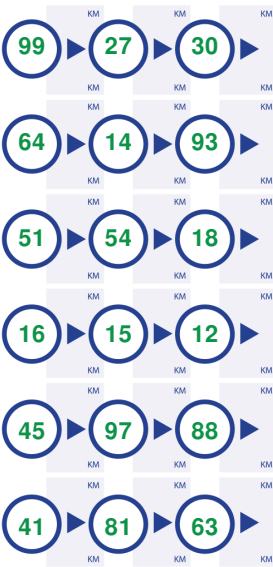

Elfstedenfietsroute