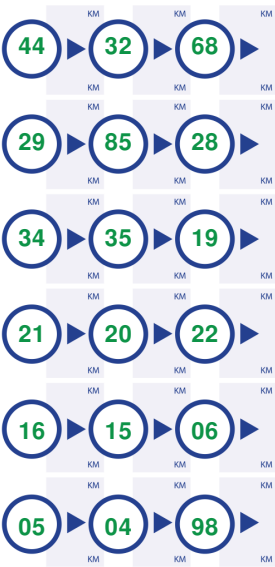

Elfstedenfietsroute