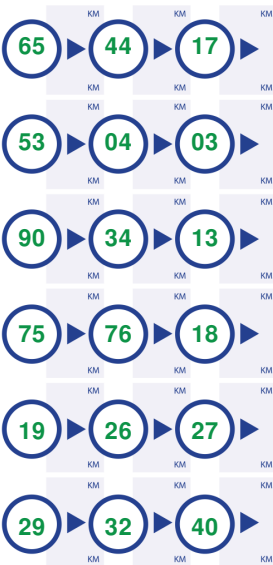

Elfstedenfietsroute