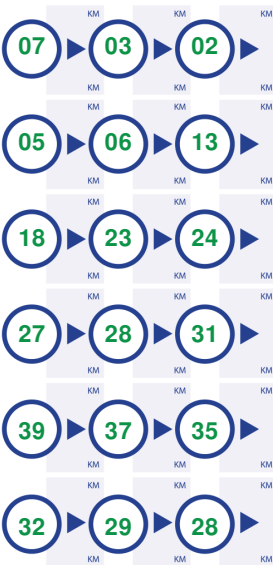

### Natuurkampeerroute Achterhoek

350.0 km.

Natuurkampeerroute  
Achterhoek

350.0 km.

Natuurkampeerroute  
Achterhoek

350.0 km.

Natuurkampeerroute  
Achterhoek

350.0 km.