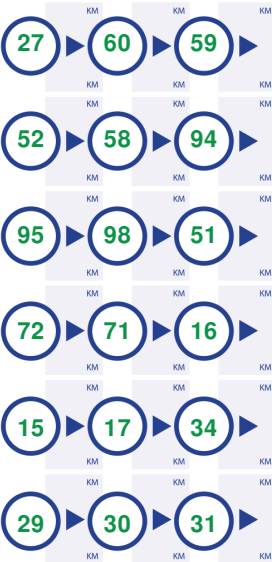

### Natuurkampeerroute Achterhoek

350.0 km.

Natuurkampeerroute  
Achterhoek

350.0 km.

Natuurkampeerroute  
Achterhoek

350.0 km.

Natuurkampeerroute  
Achterhoek

350.0 km.

Natuurkampeerroute  
Achterhoek

350.0 km.

Natuurkampeerroute  
Achterhoek

350.0 km.

Natuurkampeerroute  
Achterhoek

350.0 km.