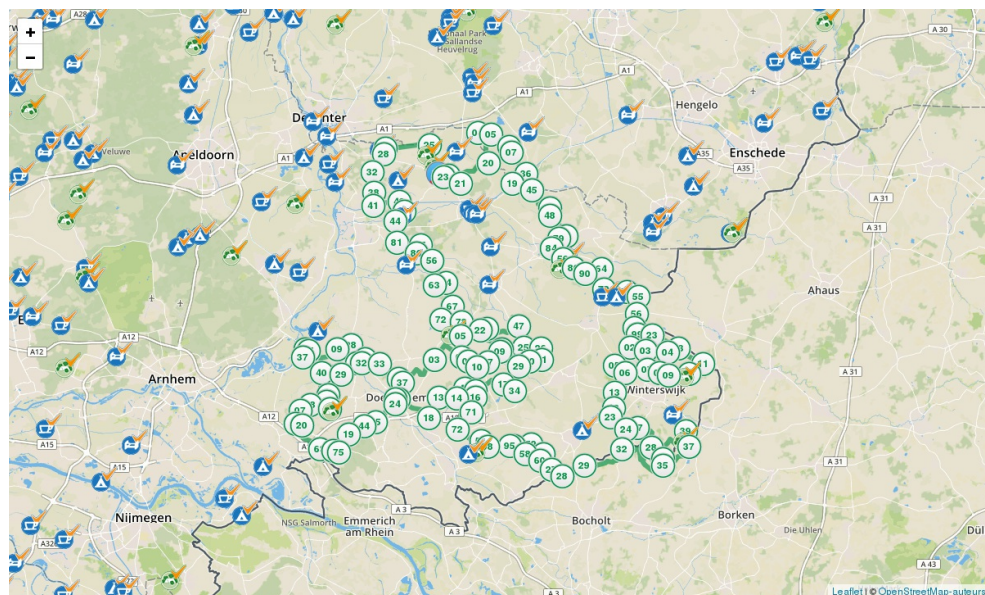

**Natuurkampeerroute Achterhoek**

De Achterhoek is een van de mooiste fietsgebieden van Nederland. Een lichtglooiend landschap met meanderende riviertjes, wijngaarden en prachtige historische dorpjes doen je zomaar in Zuid-Frankrijk wanen. Aan het einde van je fietsdag strijk je voor een heerlijk streekgerecht in een van de vele knusse restaurantjes in het gebied. Of je kookt je eigen potje voor je tent, want dat geeft misschien nog wel extra voldoening na een lange dag fietsen!

De Natuurkampeerroute Achterhoek is opgesteld door de beheerders van de Natuurkampeerreinen in de regio en gaat door de mooiste Achterhoekse natuur. De dag-etappes zijn gemiddeld ca. 41 km, dus ook geschikt om met kinderen te doen. Om op de Natuurkampeerreinen te kamperen heb je een Natuurkampeerkaart nodig. Kijk voor meer informatie op [www.natuurkampeerreinen.nl](http://www.natuurkampeerreinen.nl). We raden je aan een kaart (van de omgeving) mee te nemen, bijvoorbeeld de [Basiskaart netwerk LF-routes](#).

Download de routefolder voor informatie over de verschillende terreinen en aantakroutes er naar toe.

Deze route is ontwikkeld door Stichting De Groene Koepel (voorheen Stichting Natuurkampeerreinen).

Natuurkampeerroute Achterhoek

### Natuurkampeerroute Achterhoek

350.0 km.

Natuurkampeerroute  
Achterhoek

350.0 km.

Natuurkampeerroute  
Achterhoek

350.0 km.

Natuurkampeerroute  
Achterhoek

350.0 km.