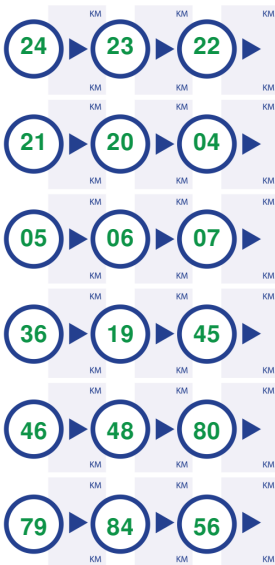

De Natuurkampeerroute Achterhoek is opgesteld door de beheerders van de Natuurkampeerreinen in de regio en gaat door de mooiste Achterhoekse natuur. De dag-etappes zijn gemiddeld ca. 41 km, dus ook geschikt om met kinderen te doen. Om op de Natuurkampeerreinen te kamperen heb je een Natuurkampeerkaart nodig. Kijk voor meer informatie op [www.natuurkampeerreinen.nl](http://www.natuurkampeerreinen.nl). We raden je aan een kaart (van de omgeving) mee te nemen, bijvoorbeeld de [Basiskaart netwerk LF-routes](#).

350.0 km.

### Natuurkampeerroute Achterhoek

350.0 km.

Natuurkampeerroute  
Achterhoek

350.0 km.

Natuurkampeerroute  
Achterhoek

350.0 km.

Natuurkampeerroute  
Achterhoek

350.0 km.

Natuurkampeerroute  
Achterhoek

350.0 km.

Natuurkampeerroute  
Achterhoek

350.0 km.

Natuurkampeerroute  
Achterhoek

350.0 km.