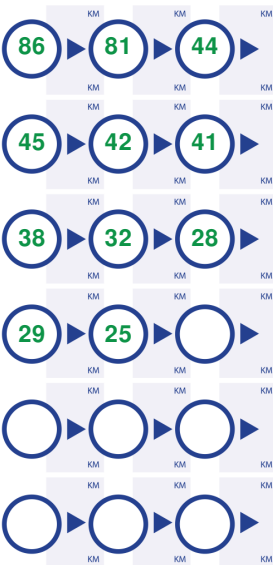

### Natuurkampeerroute Achterhoek

350.0 km.

Natuurkampeerroute  
Achterhoek

350.0 km.

Natuurkampeerroute  
Achterhoek

350.0 km.

Natuurkampeerroute  
Achterhoek

350.0 km.

Natuurkampeerroute  
Achterhoek

350.0 km.

Natuurkampeerroute  
Achterhoek

350.0 km.

Natuurkampeerroute  
Achterhoek

350.0 km.