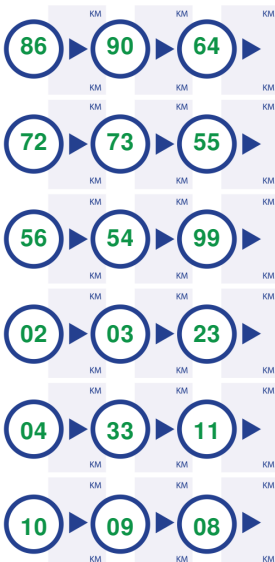

Fietsers Welkom! - fietsvriendelijke adressen nabij de route:

	Natuurkampeerterein 't Scharvelt	Wolinkweg 43	Haarlo	0545-261308, bgg 06-46513026	www.campingtscharvelt.nl
	Restaurant Brasserie Kawop	Markt 23	Lochem		www.kawop.nl
	Natuurkampeerterein 't Diekshoes	Burloseweg 23	Winterswijk	0543-563766	www.diekshoes.nl
	Natuurkampeerterein Daske	Van Lennepweg 6	Vorden	06-28659297 of 0575-552701	www.daske.nl
	Natuurkampeerterein Lutje Kössink	Kremerweg 6	Winterswijk	0543-562344	www.lutjekossink.com
	Recreatiecentrum het Eibernest	Kerkdijk 1	Eibergen	0545471268	eibernest.nl
	Natuurkampeerterein Nijveld	Broekdijk 1	Laren	06-27554790	www.campingnijveld.nl
	Natuurkampeerterein Landgoed Het Zand Hattemer Oldenburger	Berkendijk 4	Zelhem	0314-625378 of b.g.g. 06-23460385	www.landgoedhetzand.nl
	Natuurkampeerterein De Vrolijk	Wittendijk 4	Laren	0573-401941	www.campingdevrolijk.nl
	Natuurkampeerterein Nieuwe Buyl	Kapelweg 22	Sinderen	+31 (0)6 13983898	www.nieuwebuyl.nl
	Natuurkampeerterein Landgoed Het Jagershuis	Loilseweg 3	Wehl	0314-680990	www.campinghetjagershuis.nl

Natuurkampeerroute Achterhoek

350.0 km.