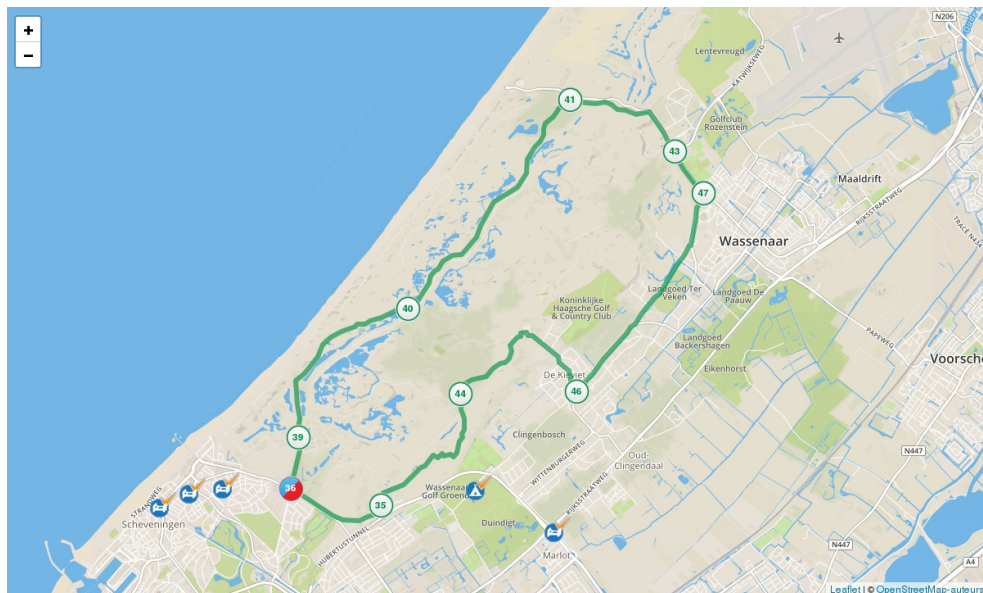

Fietsroute Meijndel

Tijdens de fietsroute ontdek je de variatie in het duinlandschap en de verscheidenheid aan diersoorten. Meijndel behoort tot de top tien van de meest vogelrijke natuurgebieden in Nederland.

Deze route is ontwikkeld door fietseninhaaglanden.nl.

Fietsroute Meijndel

20.3 km.

Fietsers Welkom! - fietsvriendelijke adressen nabij de route:

	Camping Duinhorst	Buurtweg 135	Wassenaar	070-3242270	www.duinhorst.nl
	Badhotel Scheveningen	Gevers Deynootweg 15	DEN HAAG / SCHEVENINGEN	+31 (0)70 351 22 21	www.badhotelscheveningen.nl
	Hotel Bor	Haagsestraat 53	Scheveningen		www.hotelbor.nl
	Van der Valk Hotel Den Haag - Wassenaar	Zijdeweg 54	Wassenaar		www.hoteldenhaagwassenaar.nl
	Hotel Maurits	van Aerssenstraat 65	Den Haag	070-3522341	www.hotelmaurits.nl