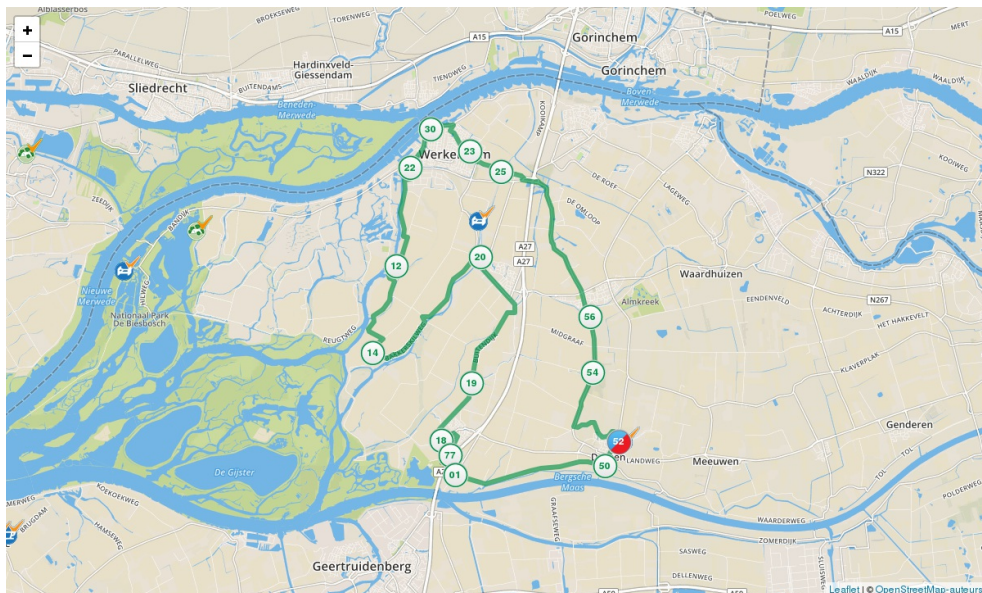

Fietsroute Poëzie in het land van Altena

Startend in Dussen, fiets je onder andere door Hank, Nieuwendijk, Werkendam en Almkerk. Onderweg kom je langs gedichten van dichters uit het Land van Altena. Deze fietsroute maakt onderdeel uit van De Poëzieroute. Tip: er is ook een poëziebundel met de streekgedichten. Deze route is aangeleverd door VisitBrabant.

Fietsers Welkom! - fietsvriendelijke adressen nabij de route:

nederland
FIETSLAND

Fietsroute Poëzie in het land van Altena

52	50	01
77	18	19
20	14	12
22	30	23
25	56	54

40.8 km.