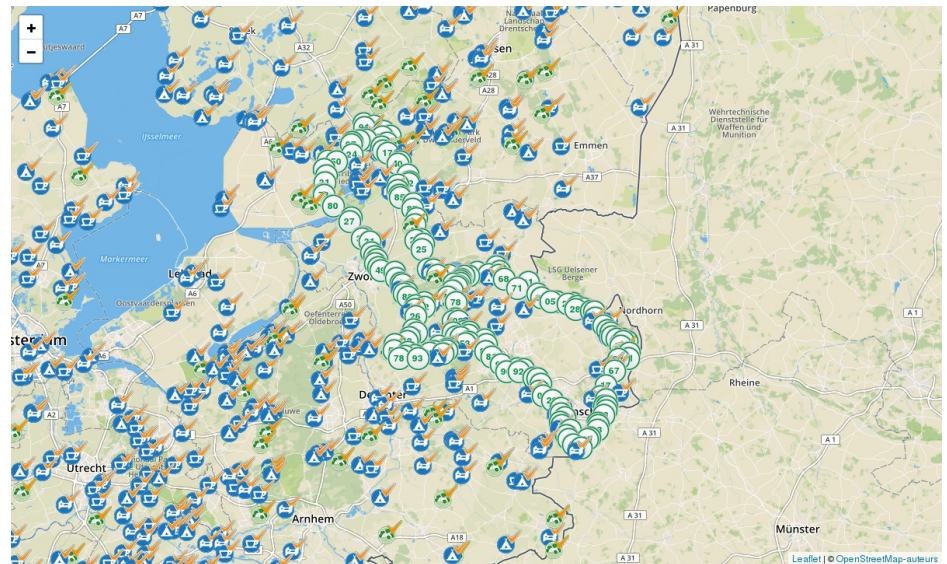

Natuurkampeerroute Overijssel

Overijssel kenmerkt zich door prachtige natuur en een rijke cultuurhistorie, die beide het ontdekken waard zijn. Het rijke textielverleden in Twente en de grote welvaart van Hanzesteden als Zwolle en Deventer zorgden voor het ontstaan van wel meer dan 600 landgoederen in de provincie. De Natuurkampeerroute Overijssel komt langs diverse van deze landgoederen, en een aantal Natuurkampeerreinen langs de route liggen zelfs óp een landgoed. Een prachtige kans om het landgoedleven eens van dichtbij te bekijken. In deze fietsroute is er extra aandacht voor de cultuurhistorie rond de Natuurkampeerreinen langs de route.

Download de routefolder voor alle informatie en extra instructies, zoals de route vanaf de knooppunten naar de Natuurkampeerreinen toe.

Neem altijd extra kaartmateriaal mee ter oriëntatie (bijvoorbeeld de Basiskaart netwerk LF-routes) en natuurlijk de Natuurkampeerkaart voor het overnachten op de Natuurkampeerreinen. Lees hier meer over de Natuurkampeerkaart. Deze route is ontwikkeld door Stichting De Groene Koepel (voorheen Stichting Natuurkampeerreinen).

Natuurkampeerroute Overijssel

416.7 km.

nederland
FIETSLAND

Natuurkampeerroute
Overijssel

416.7 km.

Natuurkampeerroute
Overijssel

416.7 km.

Natuurkampeerroute
Overijssel