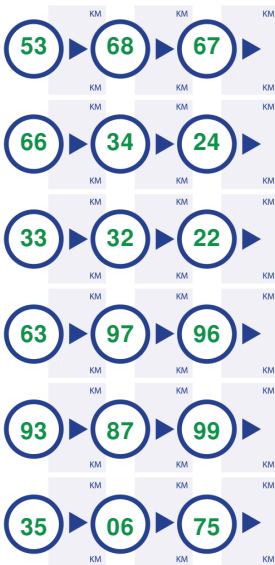

Fietsroute Geheimen van de bollenstreek

Ontdek de geheimen van de Bollenstreek. Deze fietsroute neemt je mee door het molenrijke plasseengebied bij Leiden. Onderweg maak je kennis met de Romeinse geschiedenis van de streek. Je fietst door de duingebieden bij Katwijk en Noordwijk en langs de (in het voorjaar) kleurrijke bollenvelden.

Deze route is ontwikkeld door toproutenetwerk.nl.

Fietsroute Geheimen van de bollenstreek

56.4 km.

Fietsers Welkom! - fietsvriendelijke adressen nabij de route:

- 
City Hotel Nieuw Minerva Boommarkt 23 Leiden 071-5126358 www.nieuwminerva.nl
- 
Frozenijssalon De keuvel 6 Noordwijk-Binnen 0647698424 frozenijssalon.nl
- 
Proeflokaal de Buuren Turfmarkt 2 Katwijk 0714030199 proeflokaaldebuuren.nl

Fietsroute Geheimen
van de bollenstreek

56.4 km.