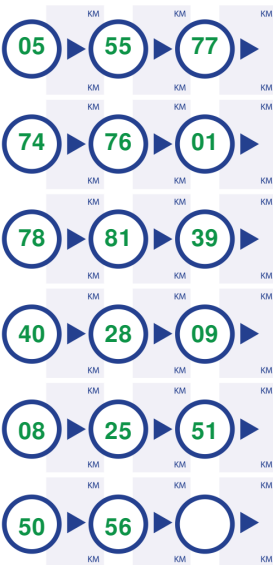

Deze route is ontwikkeld door toproutenetwerk.nl.

Fietsroute Geheimen van de bollenstreek

56.4 km.

Fietsers Welkom! - fietsvriendelijke adressen nabij de route:

- 
City Hotel Nieuw Minerva Boommarkt 23 Leiden 071-5126358 www.nieuwminerva.nl
- 
Frozenijssalon De keuvel 6 Noordwijk-Binnen 0647698424 frozenijssalon.nl
- 
Proeflokaal de Buuren Turfmarkt 2 Katwijk 0714030199 proeflokaaldebuuren.nl

Fietsroute Geheimen
van de bollenstreek

56.4 km.