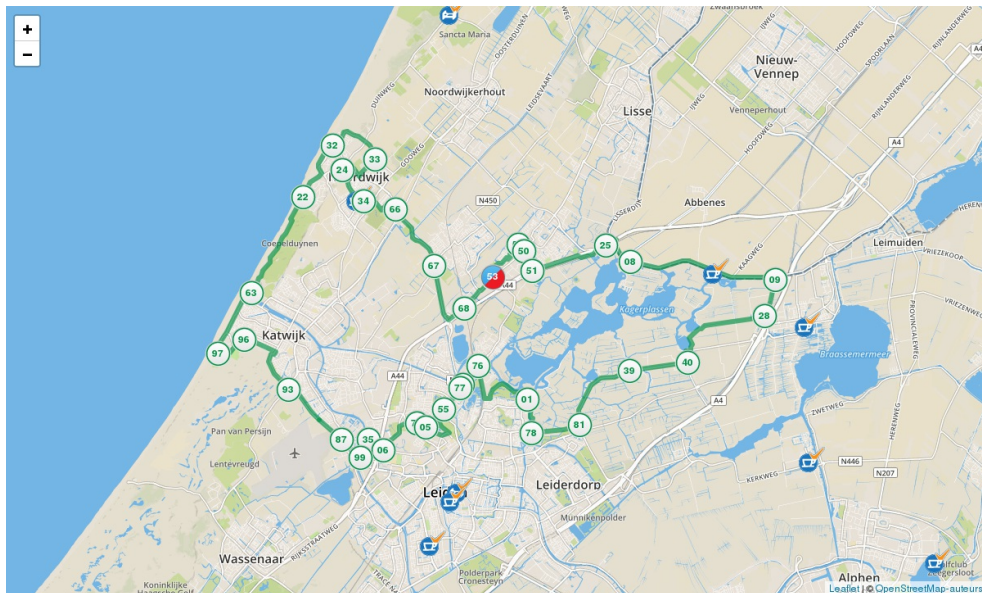

Fietsroute Geheimen van de bollenstreek

Ontdek de geheimen van de Bollenstreek. Deze fietsroute neemt je mee door het molenrijke plasseengebied bij Leiden. Onderweg maak je kennis met de Romeinse geschiedenis van de streek. Je fietst door de duingebieden bij Katwijk en Noordwijk en langs de (in het voorjaar) kleurrijke bollenvelden.

Deze route is ontwikkeld door toproutenetwerk.nl.

Fietsroute Geheimen van de bollenstreek

56.4 km.

Fietsers Welkom! - fietsvriendelijke adressen nabij de route:

- 
City Hotel Nieuw Minerva Boommarkt 23 Leiden 071-5126358 www.nieuwminerva.nl
- 
Frozenijssalon De keuvel 6 Noordwijk-Binnen 0647698424 frozenijssalon.nl
- 
Proeflokaal de Buuren Turfmarkt 2 Katwijk 0714030199 proeflokaaldebuuren.nl

Fietsroute Geheimen
van de bollenstreek

56.4 km.