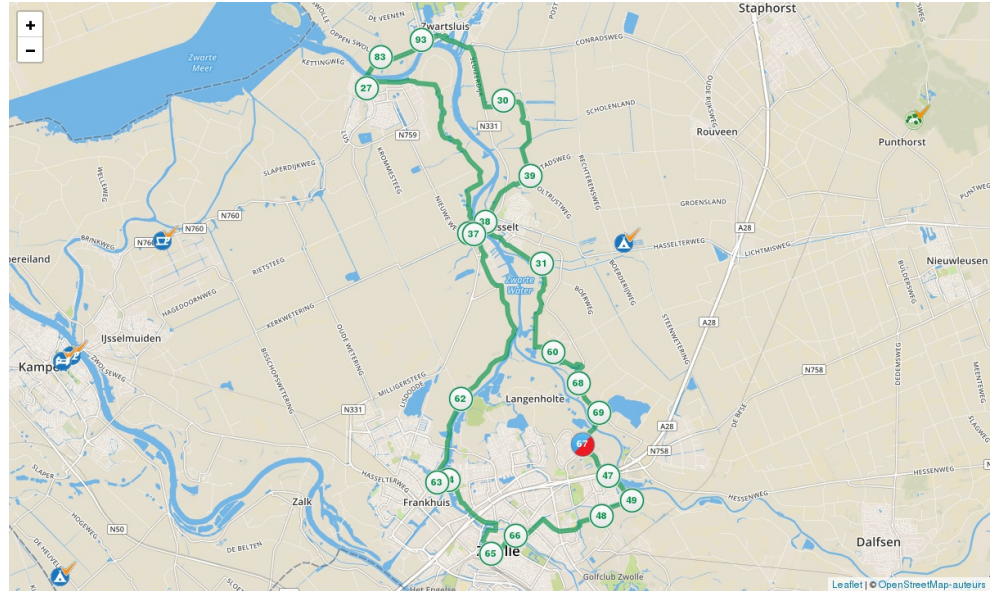

**Smaakfietsroute IJsseldelta**

De Smaakfietsroute IJsseldelta voert je aan weerszijden van het Zwart Water. Je fietst onder meer dwars door Zwolle en doet ook Genemuiden, Zwartsluis en Hasselt aan. Op de route vind je diverse culinaire stops, lokale producenten of streekproductenwinkels.

[Download de folder](#) voor informatie over deze culinaire stops.

Deze route is ontwikkeld door [IJsseldelta Marketing](#).

**Smaakfietsroute  
IJsseldelta**

48.0 km.

**Fietzers Welkom! - fietsvriendelijke adressen nabij de route:**

Smaakfietsroute  
Ijsseldelta

48.0 km.