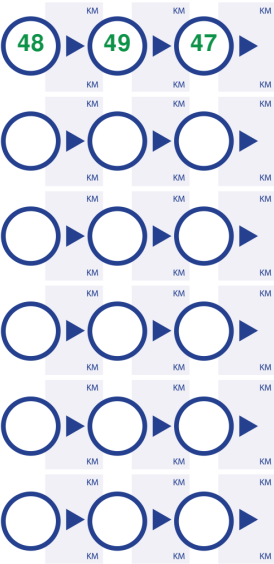

Smaakfietsroute
Ijsseldelta

48.0 km.