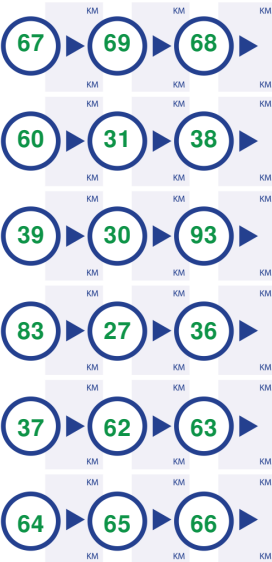

**Smaakfietsroute IJsseldelta**

De Smaakfietsroute IJsseldelta voert je aan weerszijden van het Zwart Water. Je fietst onder meer dwars door Zwolle en doet ook Genemuiden, Zwartsluis en Hasselt aan. Op de route vind je diverse culinaire stops, lokale producenten of streekproductenwinkels.

[Download de folder](#) voor informatie over deze culinaire stops.

Deze route is ontwikkeld door [IJsseldelta Marketing](#).

**Smaakfietsroute  
IJsseldelta**

48.0 km.

**Fietzers Welkom! - fietsvriendelijke adressen nabij de route:**

Smaakfietsroute  
Ijsseldelta

48.0 km.