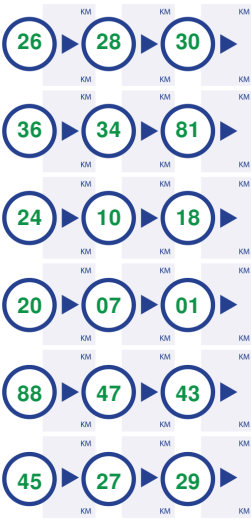

**Natuurkampeerroute Friesland**

Deze route voert langs zeventien Natuurkampeerterrijnen, waarvan zes op de Waddeneilanden. Omdat iedereen een andere afstand per dag fietst, is niet gekozen om dagetappes aan te geven, maar om een route langs alle Natuurkampeerterrijnen in Friesland uit te stippelen. Je kunt zelf bepalen op welk Natuurkampeerterrin je wilt overnachten, en ook of je wel of niet de oversteek maakt naar (een van) de Waddeneilanden. Station Leeuwarden is het startpunt van de route, zodat je meteen vanuit de trein kunt gaan fietsen. Maar je kunt uiteraard op elk gewenst punt van de route beginnen en stoppen.

Natuurkampeerroute  
Friesland

341.5 km.

Natuurkampeerroute  
Friesland

341.5 km.

Natuurkampeerroute  
Friesland

341.5 km.

Natuurkampeerroute  
Friesland

341.5 km.