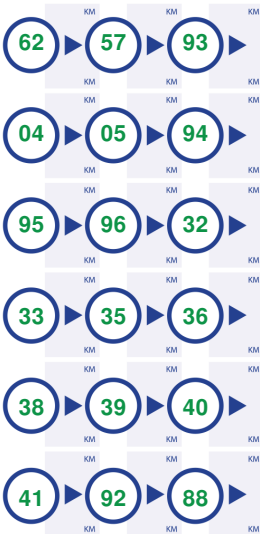

Natuurkampeerroute Friesland