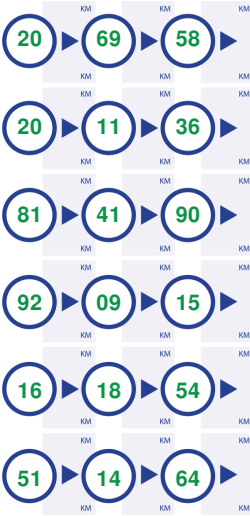

**Natuurkampeerroute Friesland**

Deze route voert langs zeventien Natuurkampeerterrijnen, waarvan zes op de Waddeneilanden. Omdat iedereen een andere afstand per dag fietst, is niet gekozen om dagetappes aan te geven, maar om een route langs alle Natuurkampeerterrijnen in Friesland uit te stippelen. Je kunt zelf bepalen op welk Natuurkampeerterrin je wilt overnachten, en ook of je wel of niet de oversteek maakt naar (een van) de Waddeneilanden. Station Leeuwarden is het startpunt van de route, zodat je meteen vanuit de trein kunt gaan fietsen. Maar je kunt uiteraard op elk gewenst punt van de route beginnen en stoppen.

Natuurkampeerroute  
Friesland

341.5 km.

Natuurkampeerroute  
Friesland

341.5 km.

Natuurkampeerroute  
Friesland

341.5 km.

Natuurkampeerroute  
Friesland

341.5 km.