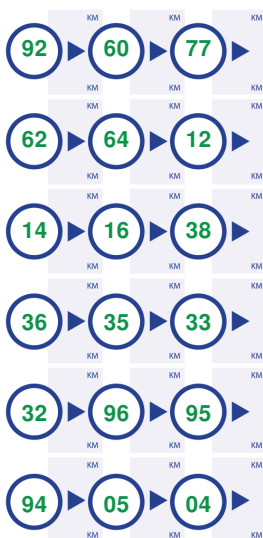

### Natuurkampeerroute Friesland

Deze route voert langs zeventien Natuurkampeerterrinen, waarvan zes op de Waddeneilanden. Omdat iedereen een andere afstand per dag fietst, is niet gekozen om dagetappes aan te geven, maar om een route langs alle Natuurkampeerterrinen in Friesland uit te stippelen. Je kunt zelf bepalen op welk Natuurkampeerterrin je wilt overnachten, en ook of je wel of niet de oversteek maakt naar (een van) de Waddeneilanden. Station Leeuwarden is het startpunt van de route, zodat je meteen vanuit de trein kunt gaan fietsen. Maar je kunt uiteraard op elk gewenst punt van de route beginnen en stoppen.

Natuurkampeerroute  
Friesland

341.5 km.

Natuurkampeerroute  
Friesland

341.5 km.

Natuurkampeerroute  
Friesland

341.5 km.

Natuurkampeerroute  
Friesland

341.5 km.