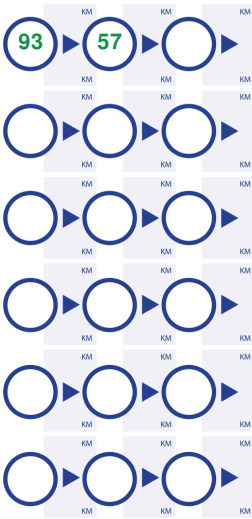

Natuurkampeerroute
Friesland

341.5 km.