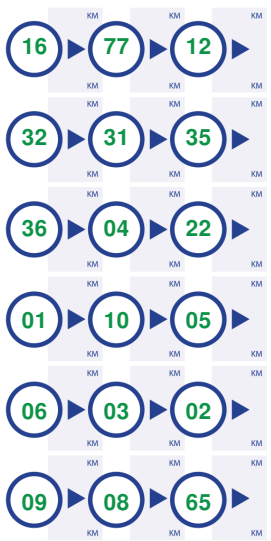

### Natuurkampeerroute Friesland

Deze route voert langs zeventien Natuurkampeerterrinen, waarvan zes op de Waddeneilanden. Omdat iedereen een andere afstand per dag fietst, is niet gekozen om dagetappes aan te geven, maar om een route langs alle Natuurkampeerterrinen in Friesland uit te stippelen. Je kunt zelf bepalen op welk Natuurkampeerterrin je wilt overnachten, en ook of je wel of niet de oversteek maakt naar (een van) de Waddeneilanden. Station Leeuwarden is het startpunt van de route, zodat je meteen vanuit de trein kunt gaan fietsen. Maar je kunt uiteraard op elk gewenst punt van de route beginnen en stoppen.

### Natuurkampeerroute Friesland

341.5 km.

Natuurkampeerroute  
Friesland

341.5 km.

Natuurkampeerroute  
Friesland

341.5 km.

Natuurkampeerroute  
Friesland

341.5 km.