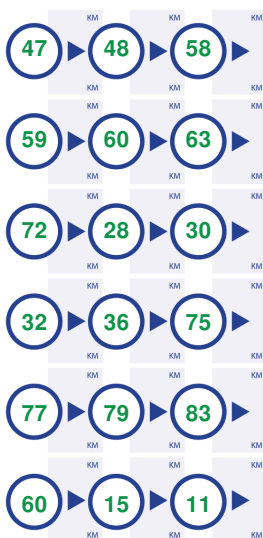

Natuurkampeerroute
Friesland

341.5 km.