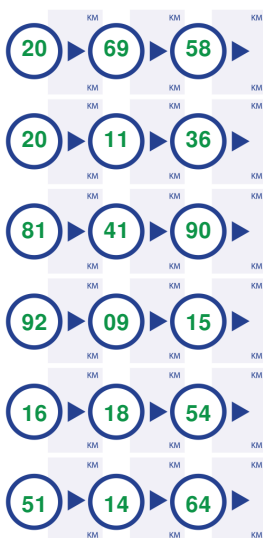

### Natuurkampeerroute Friesland

Deze route voert langs zeventien Natuurkampeerterrinen, waarvan zes op de Waddeneilanden. Omdat iedereen een andere afstand per dag fietst, is niet gekozen om dagetappes aan te geven, maar om een route langs alle Natuurkampeerterrinen in Friesland uit te stippelen. Je kunt zelf bepalen op welk Natuurkampeerterrin je wilt overnachten, en ook of je wel of niet de oversteek maakt naar (een van) de Waddeneilanden. Station Leeuwarden is het startpunt van de route, zodat je meteen vanuit de trein kunt gaan fietsen. Maar je kunt uiteraard op elk gewenst punt van de route beginnen en stoppen.

### Natuurkampeerroute Friesland

341.5 km.

Natuurkampeerroute  
Friesland

341.5 km.

Natuurkampeerroute  
Friesland

341.5 km.

Natuurkampeerroute  
Friesland

341.5 km.