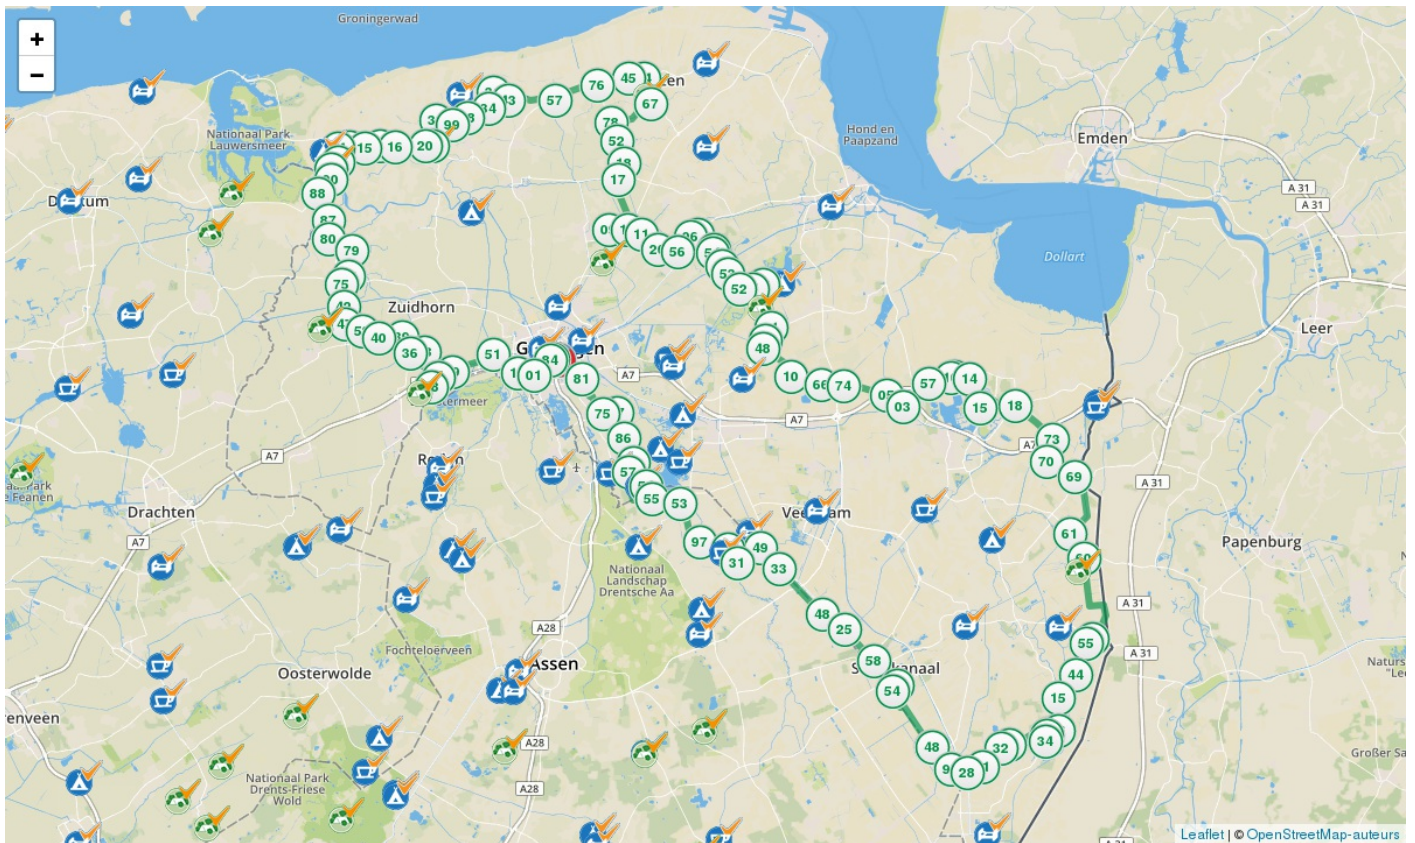

Lengte: 251.8 km

Start- en eindpunt: knooppunt 86  
nabij Onderdoor 9711ME Centrum

## Fietzers Welkom! - fietsvriendelijke adressen nabij de route:

	Natuurkampeerterrin Robersum	Panserweg 5	Vierhuizen	0595-402613	<a href="http://www.robsum.nl">www.robsum.nl</a>
	Natuurkampeerterrin Lettelbert	Hoofdstraat 190	Lettelbert	06-22054714	<a href="http://www.dehondenhoek.nl">www.dehondenhoek.nl</a>
	Brasserie de Kastanjehoeve	Zuidlaarderweg 4	Glimmen	050-4061281	<a href="http://www.brasseriekastanjehoeve.nl">www.brasseriekastanjehoeve.nl</a>
	Natuurkampeerterrin Wildemansheerd	Uiterburenweg 6	Schildwolde	0598-421161	<a href="http://www.wildemansheerd.nl">www.wildemansheerd.nl</a>
	Paviljoen de Leine	Meerweg 62	Kropswolde		<a href="http://www.paviljoendeleine.nl">www.paviljoendeleine.nl</a>