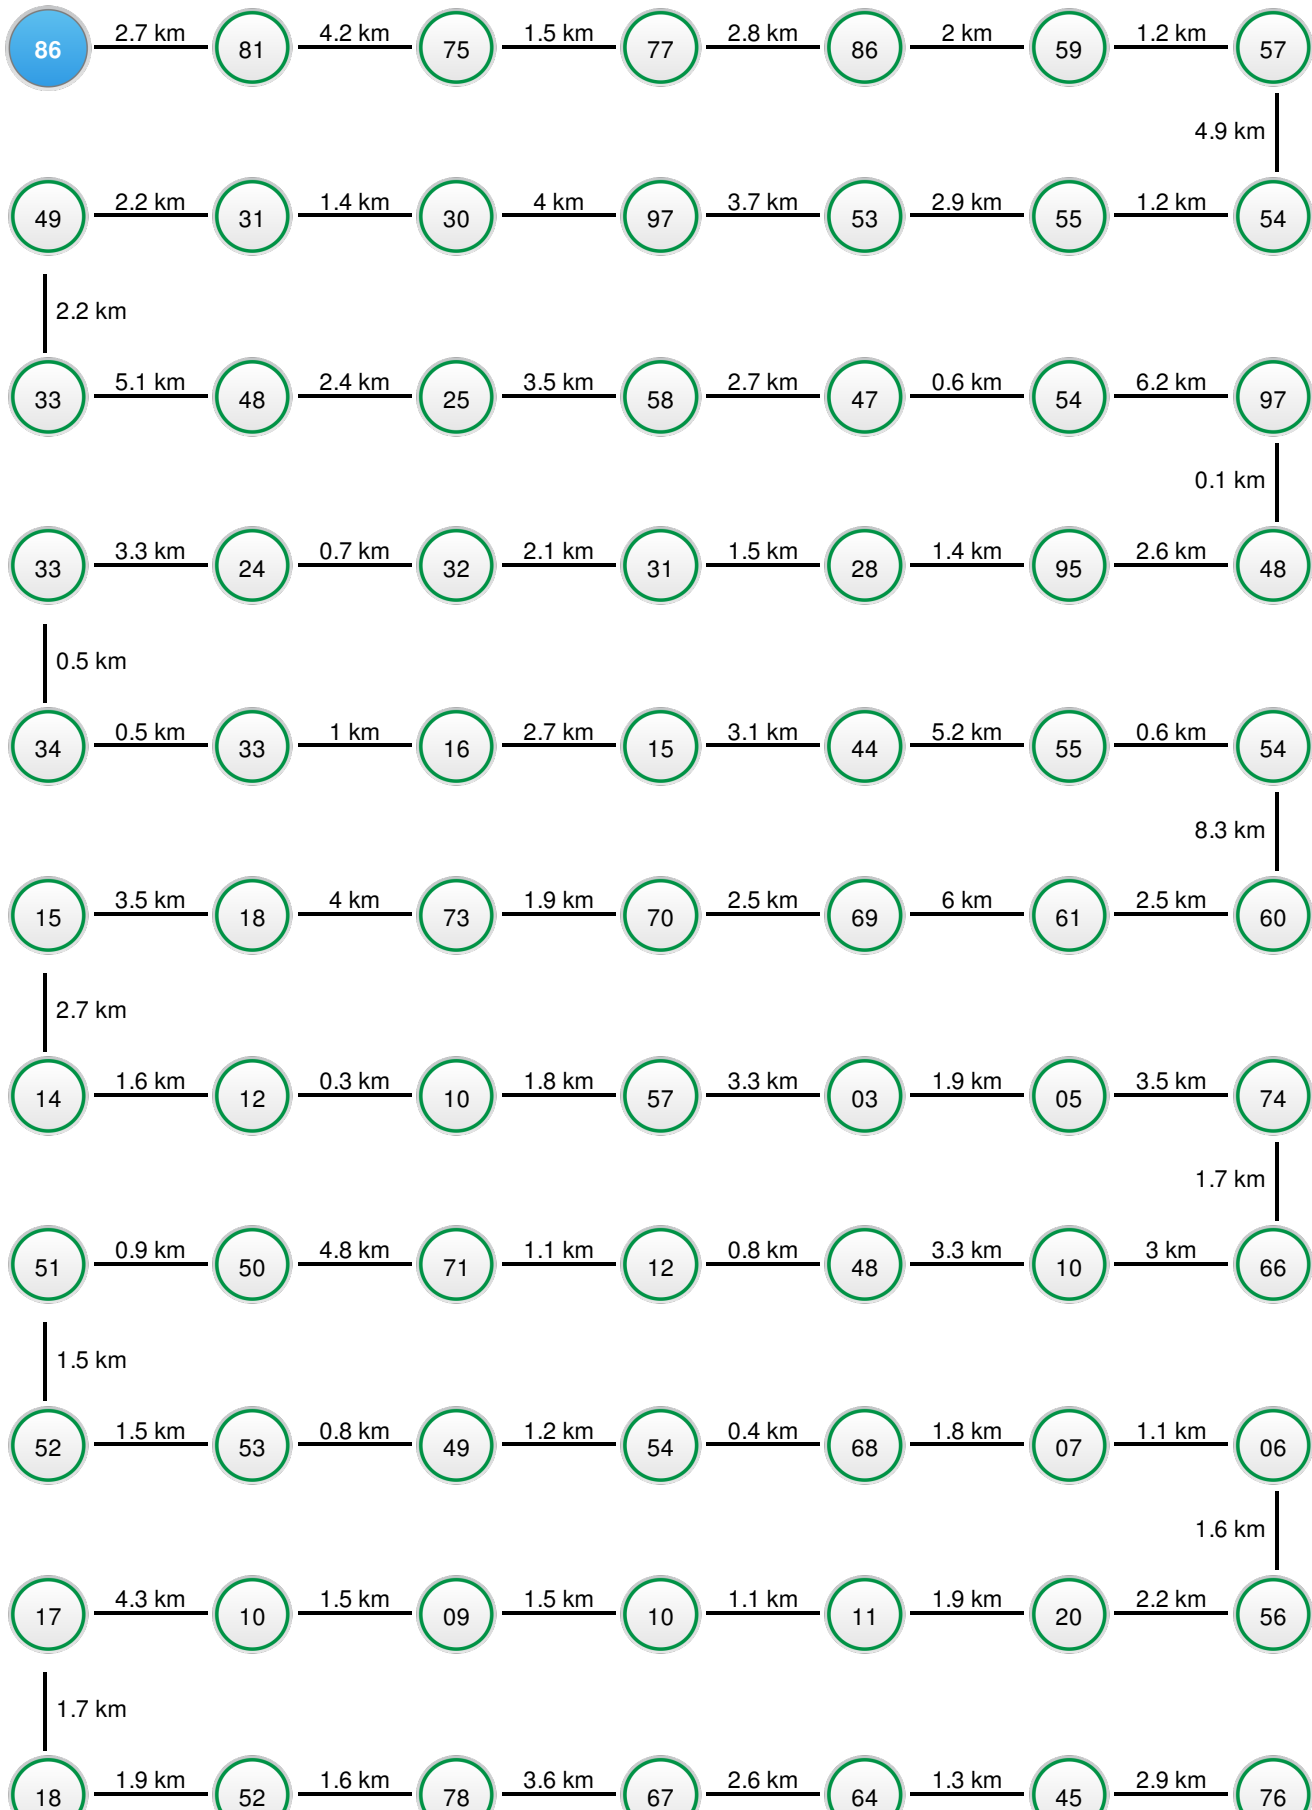

Lengte: 251.8 km

Start- en eindpunt: knooppunt 86  
nabij Onderdoor 9711ME Centrum