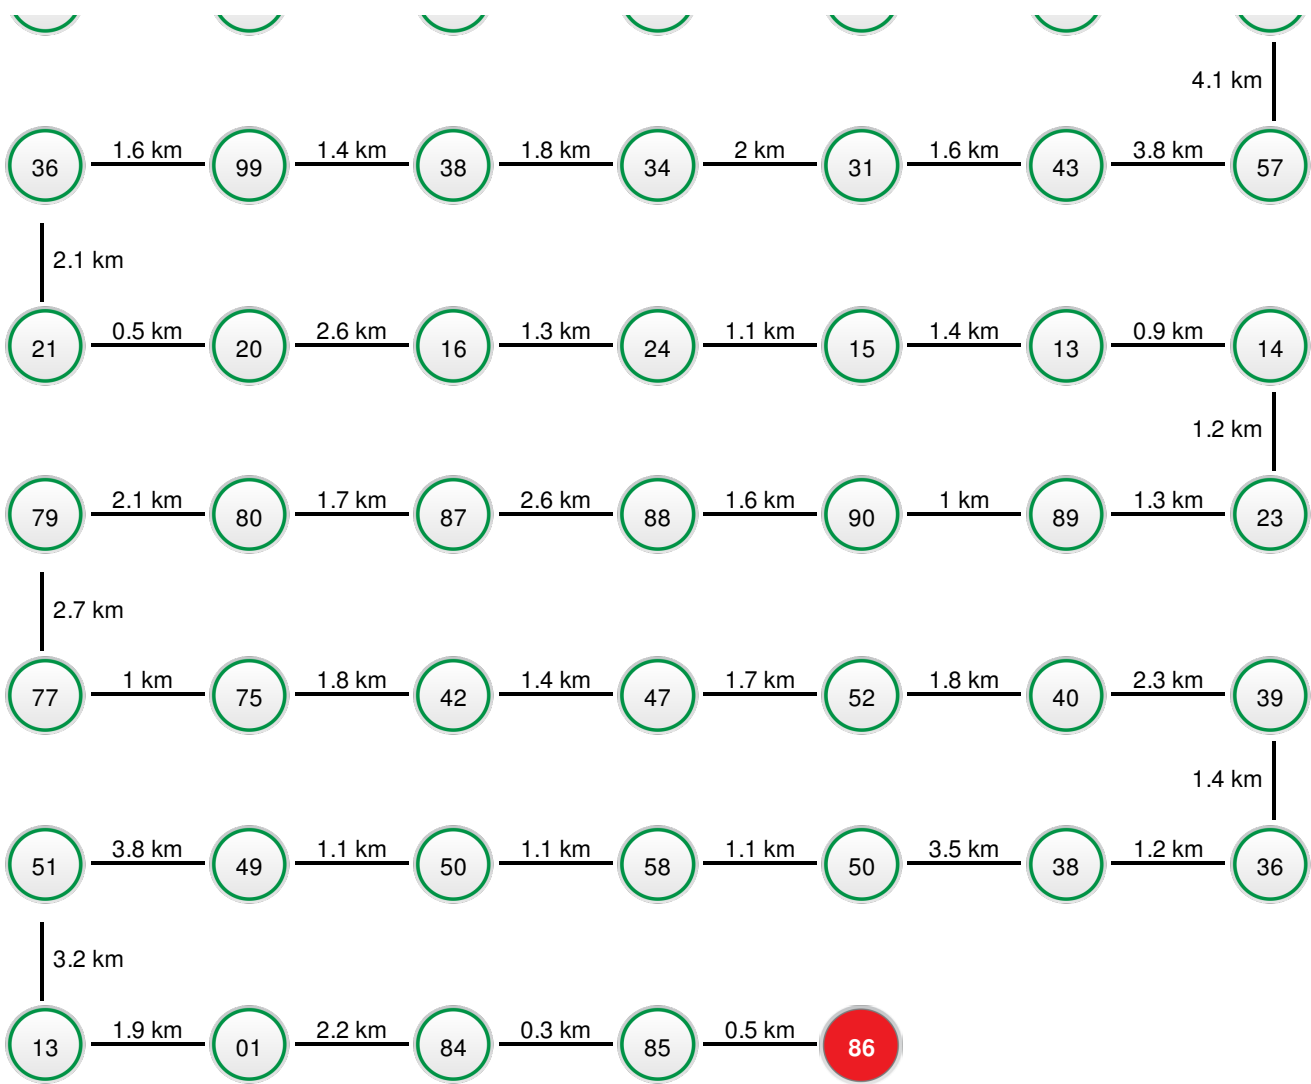

Lengte: 251.8 km

Start- en eindpunt: knooppunt 86  
nabij Onderdoor 9711ME Centrum