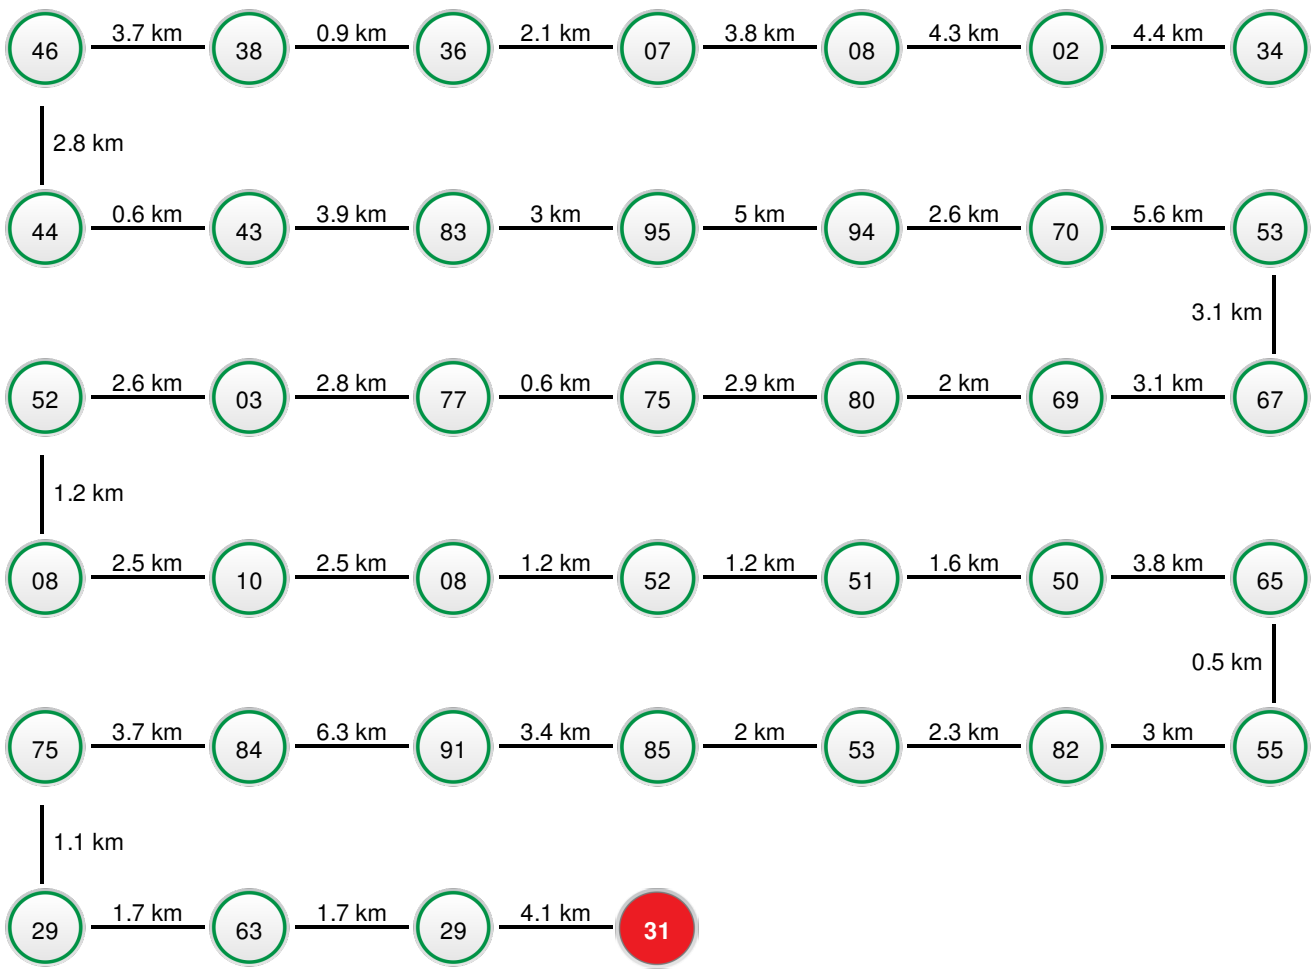

Lengte: 267.2 km

Start- en eindpunt: knooppunt 31
nabij Meester Harm Smeengelaan 7908BN Hoogeveen

[Download de routefolder](#) voor alle informatie en extra instructies, zoals de route vanaf de knooppunten naar de Natuurkampeerterreinen toe.

Neem altijd extra kaartmateriaal mee ter oriëntatie (bijvoorbeeld de [Basiskaart netwerk LF-routes](#)) en natuurlijk de Natuurkampeerkaart voor het overnachten op de Natuurkampeerterreinen. Lees [hier](#) meer over de Natuurkampeerkaart. Deze route is ontwikkeld door [Stichting De Groene Koepel](#) (voorheen [Stichting Natuurkampeerterreinen](#)).