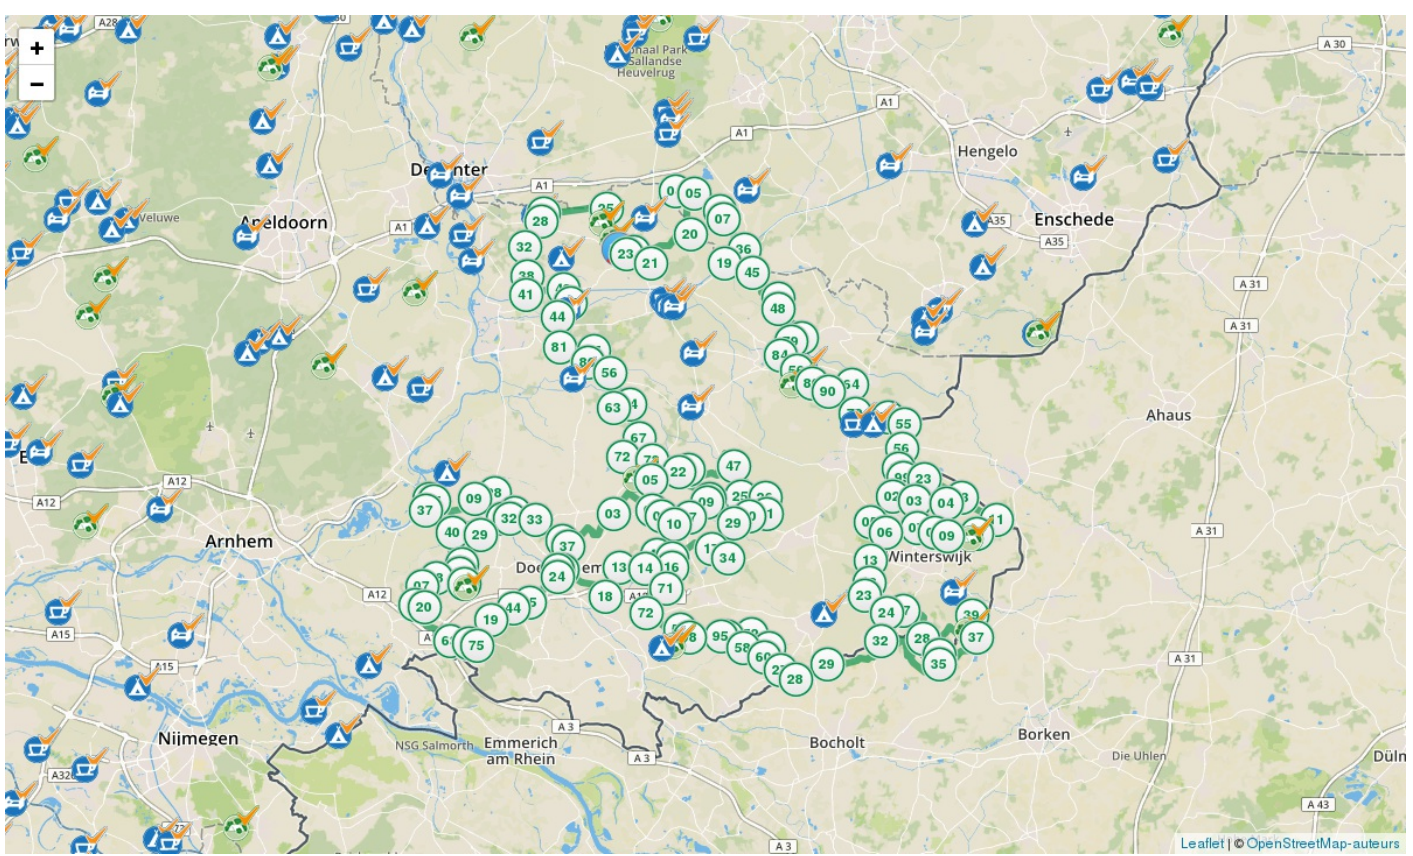

## Natuurkampeerroute Achterhoek

De Achterhoek is een van de mooiste fietsgebieden van Nederland. Een lichtglooiend landschap met meanderende riviertjes, wijngaarden en prachtige historische dorpjes doen je zomaar in Zuid-Frankrijk wanen. Aan het einde van je fietsdag strijk je voor een heerlijk streekgerecht in een van de vele knusse restaurantjes in het gebied. Of je kookt je eigen potje voor je tent, want dat geeft misschien nog wel extra voldoening na een lange dag fietsen!

De Natuurkampeerroute Achterhoek is opgesteld door de beheerders van de Natuurkampeerterreinen in de regio en gaat door de mooiste Achterhoekse natuur. De dag-etappes zijn gemiddeld ca. 41 km, dus ook geschikt om met kinderen te doen. Om op de Natuurkampeerterreinen te kamperen heb je een Natuurkampeerkaart nodig. Kijk voor meer informatie op [www.natuurkampeerterreinen.nl](http://www.natuurkampeerterreinen.nl). We raden je aan een kaart (van de omgeving) mee te nemen, bijvoorbeeld de [Basiskaart netwerk LF-routes](#).

[Download de routefolder](#) voor informatie over de verschillende terreinen en aantakroutes er naar toe.

Deze route is ontwikkeld door [Stichting De Groene Koepel](#) (voorheen Stichting Natuurkampeerterreinen).