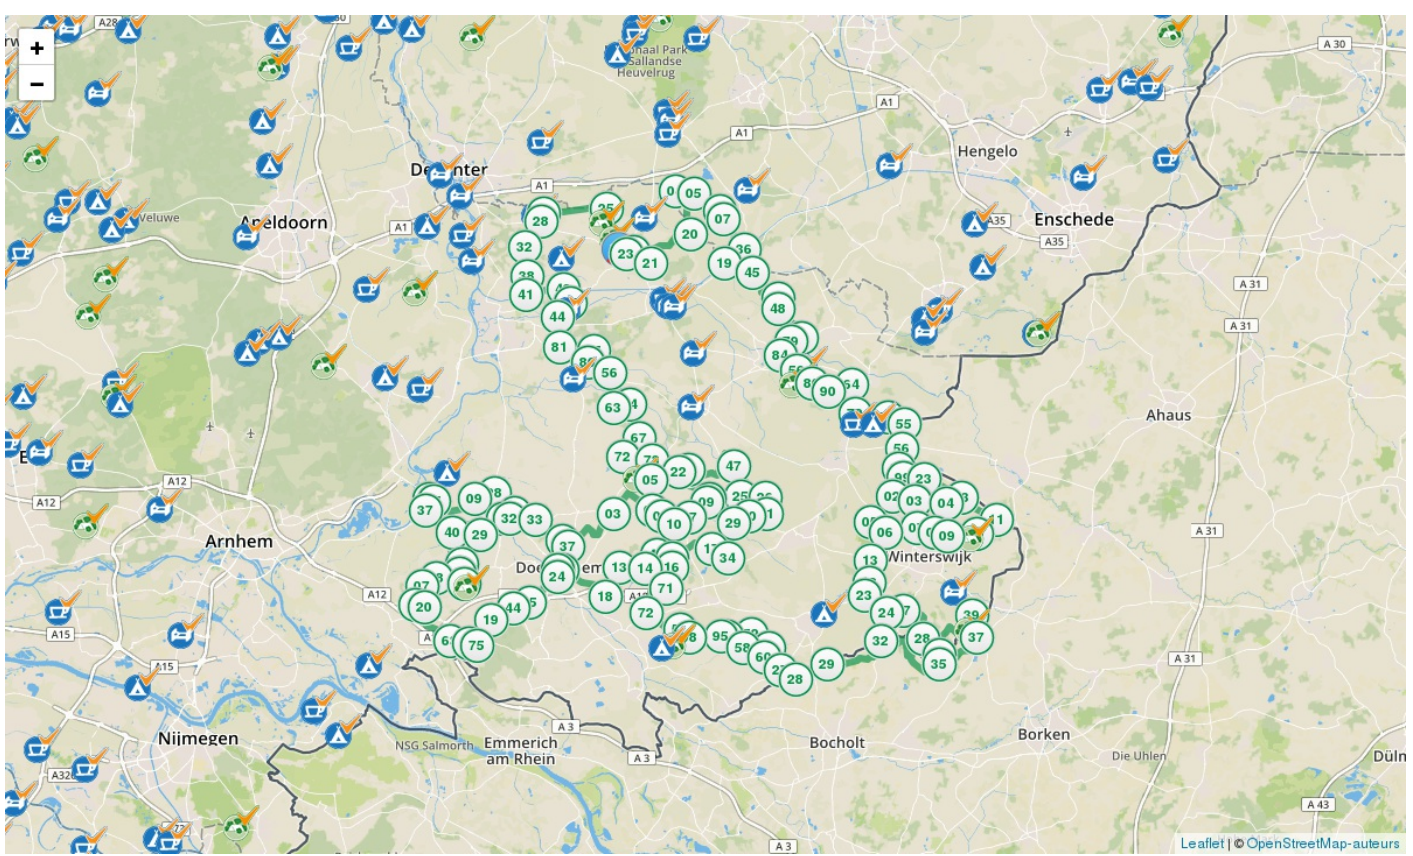

Fietsers Welkom! - fietsvriendelijke adressen nabij de route:

	Natuurkampeerterrein 't Scharvelt	Wolinkweg 43 Haarlo	0545-261308, bgg 06-46513026	www.campingscharvelt.nl
	Natuurkampeerterrein Nieuwe Buyl	Kapelweg 22 Sinderen	+31 (0)6-23280302	www.nieuwebuyl.nl
	Natuurkampeerterrein Lutje Kössink	Kremerweg 6 Winterswijk	0543-562344	www.lutjekossink.com
	Natuurkampeerterrein Landgoed Het Zand Hattemer Oldenburger	Berkendijk 4 Zelhem	0314-625378 of b.g.g. 06-23460385	www.landgoedhetzand.nl
	Natuurkampeerterrein Landgoed Het Jagershuis	Loilseweg 3 Wehl	0314-680990	www.campinghetjagershuis.nl
	Natuurkampeerterrein Nijveld	Broekdijk 1 Laren	06-27554790	www.campingnijveld.nl
	Restaurant Brasserie Kawop	Markt 23 Lochem		www.kawop.nl
	Natuurkampeerterrein 't Diekshoes	Burloseweg 23 Winterswijk	0543-563766	www.diekshoes.nl
	Recreatiecentrum het Eibernest	Kerkdijk 1 Eibergen	0545471268	eibernest.nl
	Natuurkampeerterrein De Vrolijk	Wittendijk 4 Laren	0573-401941	www.campingdevrolijk.nl

Veel plezier met deze fietstocht! Kijk voor meer fietsroutes en alles over fietsen op www.nederlandfietsland.nl