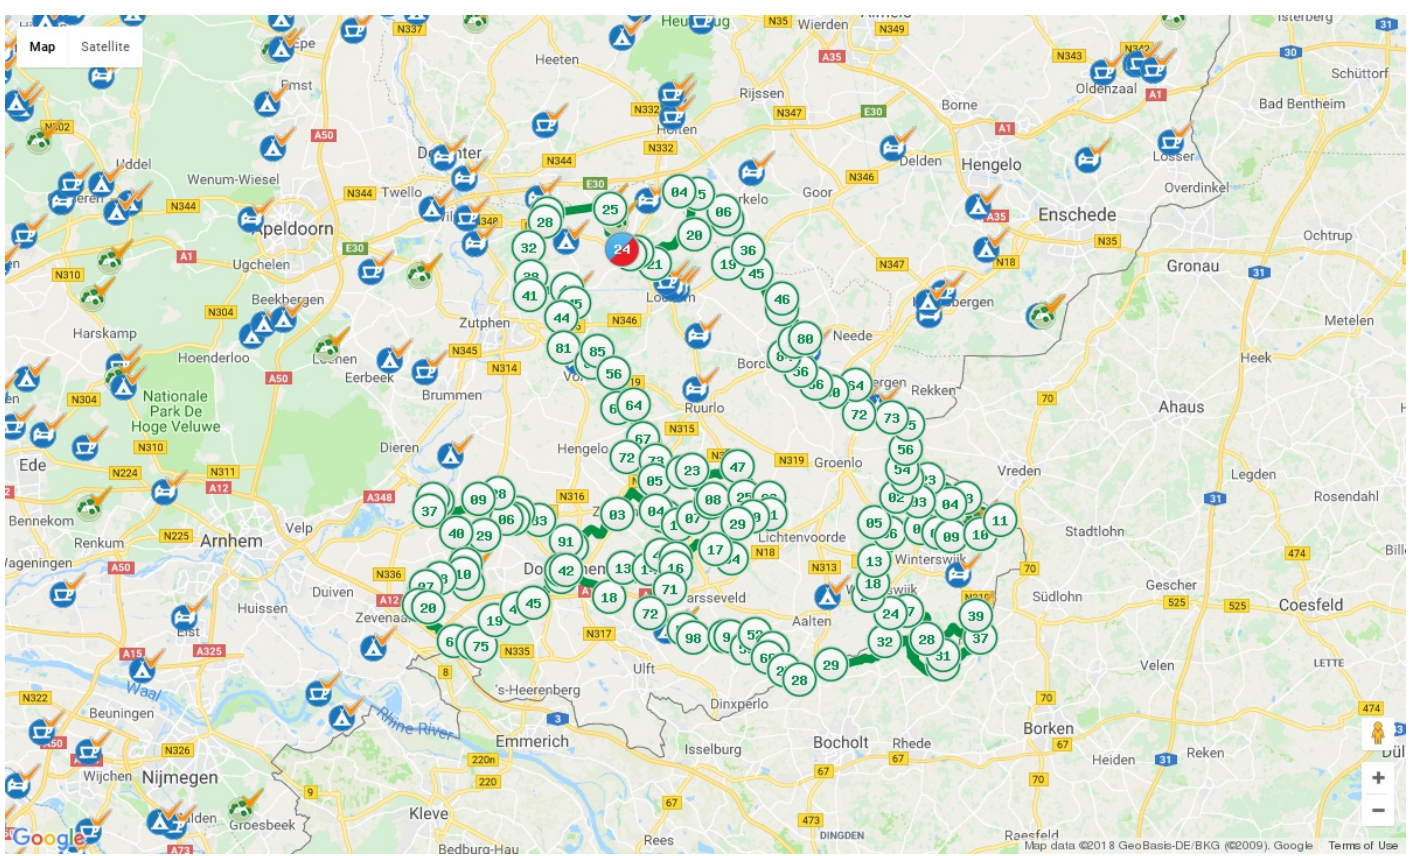

De Achterhoek is een van de mooiste fietsgebieden van Nederland. Een lichtglooiend landschap met meanderende riviertjes, wijngaarden en prachtige historische dorpjes doen je zomaar in Zuid-Frankrijk wanen. Aan het einde van je fietsdag strijk je voor een heerlijk streekgerecht in een van de vele knusse restaurantjes in het gebied. Of je kookt je eigen potje voor je tent, want dat geeft misschien nog wel extra voldoening na een lange dag fietsen!

De Natuurkampeerroute Achterhoek is opgesteld door de beheerders van de Natuurkampeerreinen in de regio en gaat door de mooiste Achterhoekse natuur. De dag-etappes zijn gemiddeld ca. 41 km, dus ook geschikt om met kinderen te doen. Om op de Natuurkampeerreinen te kamperen heb je een Natuurkampeerkaart nodig. Kijk voor meer informatie op [www.natuurkampeerreinen.nl](http://www.natuurkampeerreinen.nl). We raden je aan een kaart (van de omgeving) mee te nemen, bijvoorbeeld de [Basiskaart netwerk LF-routes](#).

[Download de routefolder](#) voor informatie over de verschillende terreinen en aantakroutes er naar toe. Let op, onlangs zijn er eind mei 2018 twee nieuwe trajecten toegevoegd, die nog niet op deze routefolder staan. Het gaat om het traject van Natuurkampeerterein 't Diekshoes naar Natuurkampeerterein Nieuwe Buyl, en van Nieuwe Buyl naar Natuurkampeerterein Hessenoord. Deze route is ontwikkeld door [Stichting De Groene Koepel](#) (voorheen Stichting Natuurkampeerreinen).