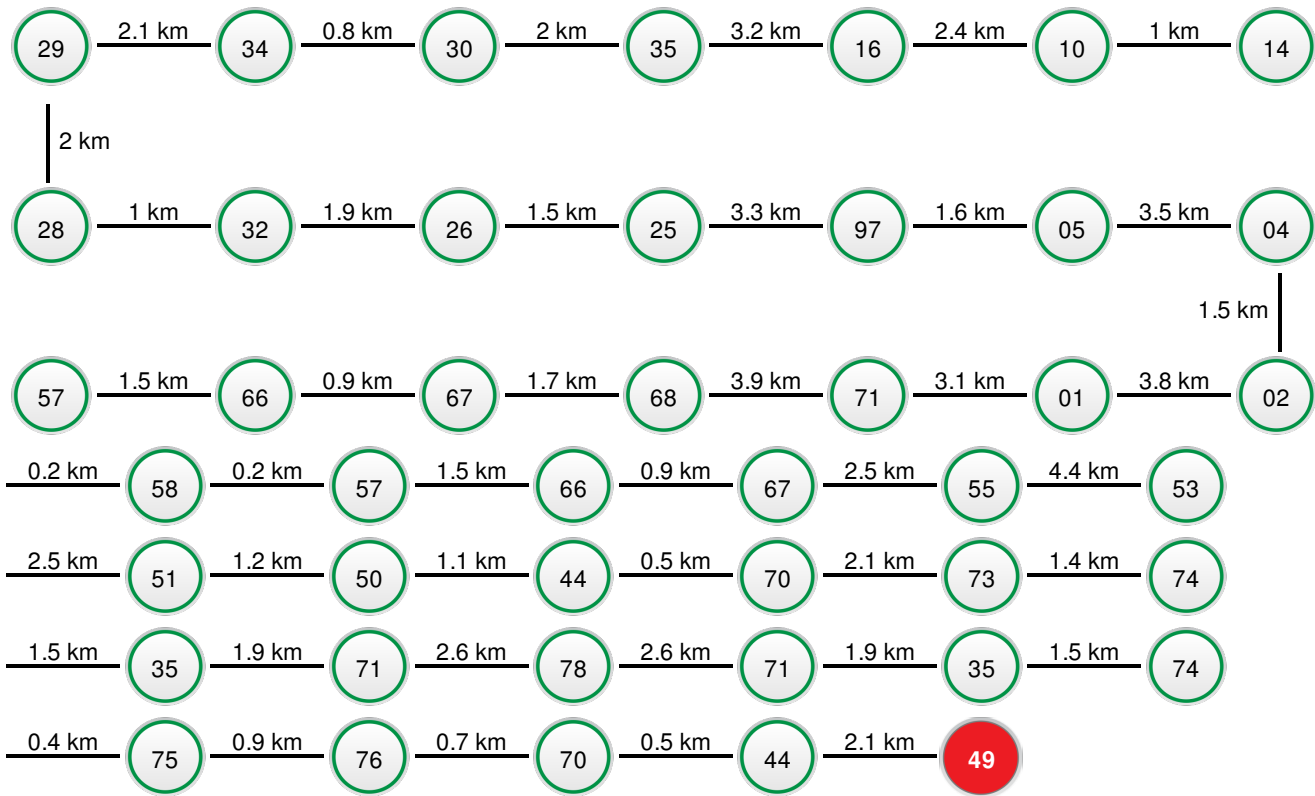

[Download de routefolder](#) voor alle informatie en extra instructies, zoals de route vanaf de knooppunten naar de Natuurkampeerterrijnen toe.

Neem altijd extra kaartmateriaal mee ter oriëntatie (bijvoorbeeld de [Basiskaart netwerk LF-routes](#)) en natuurlijk de Natuurkampeerkaart voor het overnachten op de Natuurkampeerterrijnen. Lees [hier](#) meer over de Natuurkampeerkaart. Deze route is ontwikkeld door [Stichting De Groene Koepel \(voorheen Stichting Natuurkampeerterrijnen\)](#).