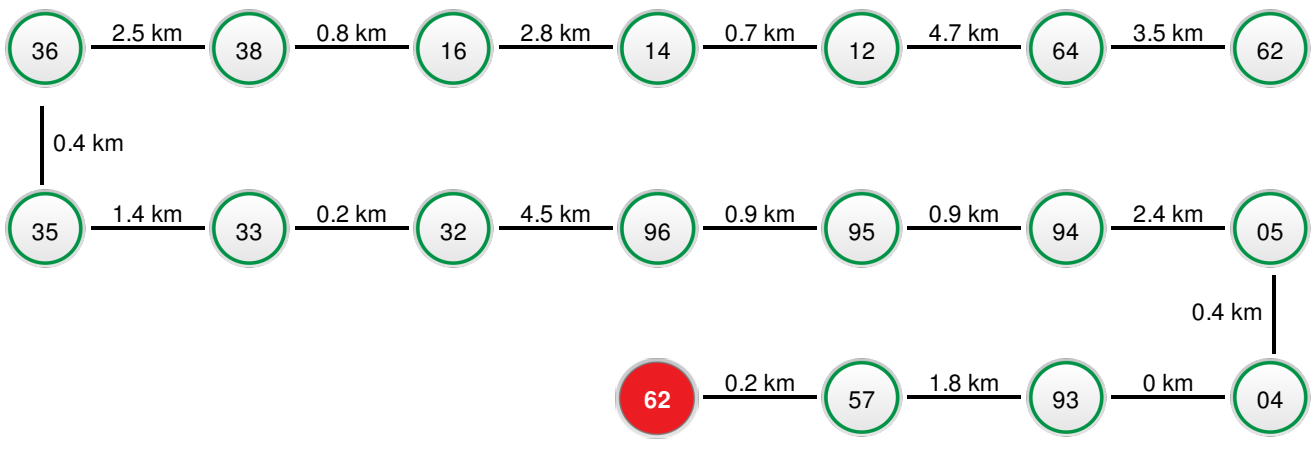

Deze route voert langs zeventien Natuurkampeerterrijnen, waarvan zes op de Waddeneilanden. Omdat iedereen een andere afstand per dag fietst, is niet gekozen om dagetappes aan te geven, maar om een route langs alle Natuurkampeerterrijnen in Friesland uit te stippelen. Je kunt zelf bepalen op welk Natuurkampeerterrin je wilt overnachten, en ook of je wel of niet de oversteek maakt naar (een van) de Waddeneilanden. Station Leeuwarden is het startpunt van de route, zodat je meteen vanuit de trein kunt gaan fietsen. Maar je kunt uiteraard op elk gewenst punt van de route beginnen en stoppen.

[Download de routefolder](#) voor alle informatie en voor extra instructies, zoals de route vanaf de knooppunten naar de Natuurkampeerterrijnen toe.

Neem altijd extra kaartmateriaal mee ter oriëntatie (bijvoorbeeld de [Basiskaart netwerk LF-routes](#)) en natuurlijk de Natuurkampeerkaart voor het overnachten op de Natuurkampeerterrijnen. Lees [hier](#) meer over de Natuurkampeerkaart. Deze route is ontwikkeld door [Stichting De Groene Koepel](#) (voorheen Stichting Natuurkampeerterrijnen).