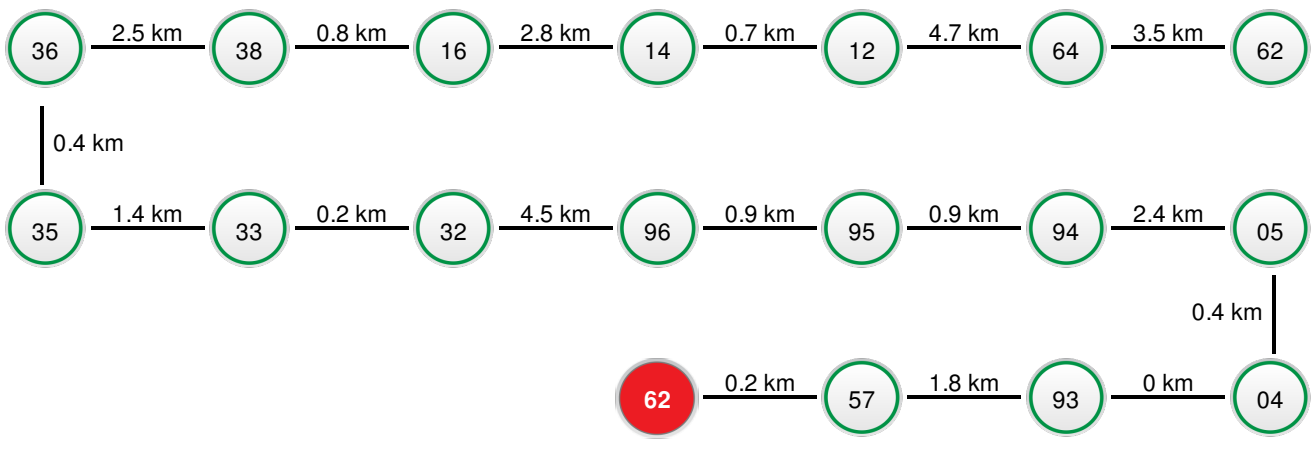

## Natuurkampeerroute Friesland

Deze route voert langs zeventien Natuurkampeerterreinen, waarvan zes op de Waddeneilanden. Omdat iedereen een andere afstand per dag fietst, is niet gekozen om dagetappes aan te geven, maar om een route langs alle Natuurkampeerterreinen in Friesland uit te stippelen. Je kunt zelf bepalen op welk Natuurkampeerterrein je wilt overnachten, en ook of je wel of niet de oversteek maakt naar (een van) de Waddeneilanden. Station Leeuwarden is het startpunt van de route, zodat je meteen vanuit de trein kunt gaan fietsen. Maar je kunt uiteraard op elk gewenst punt van de route beginnen en stoppen.

[Download de routefolder](#) voor alle informatie en voor extra instructies, zoals de route vanaf de knooppunten naar de Natuurkampeerterreinen toe.

Neem altijd extra kaartmateriaal mee ter oriëntatie (bijvoorbeeld de [Basiskaart netwerk LF-routes](#)) en natuurlijk de Natuurkampeerkaart voor het overnachten op de Natuurkampeerterreinen. Lees [hier](#) meer over de Natuurkampeerkaart. Deze route is ontwikkeld door [Stichting De Groene Koepel](#) (voorheen Stichting Natuurkampeerterreinen).