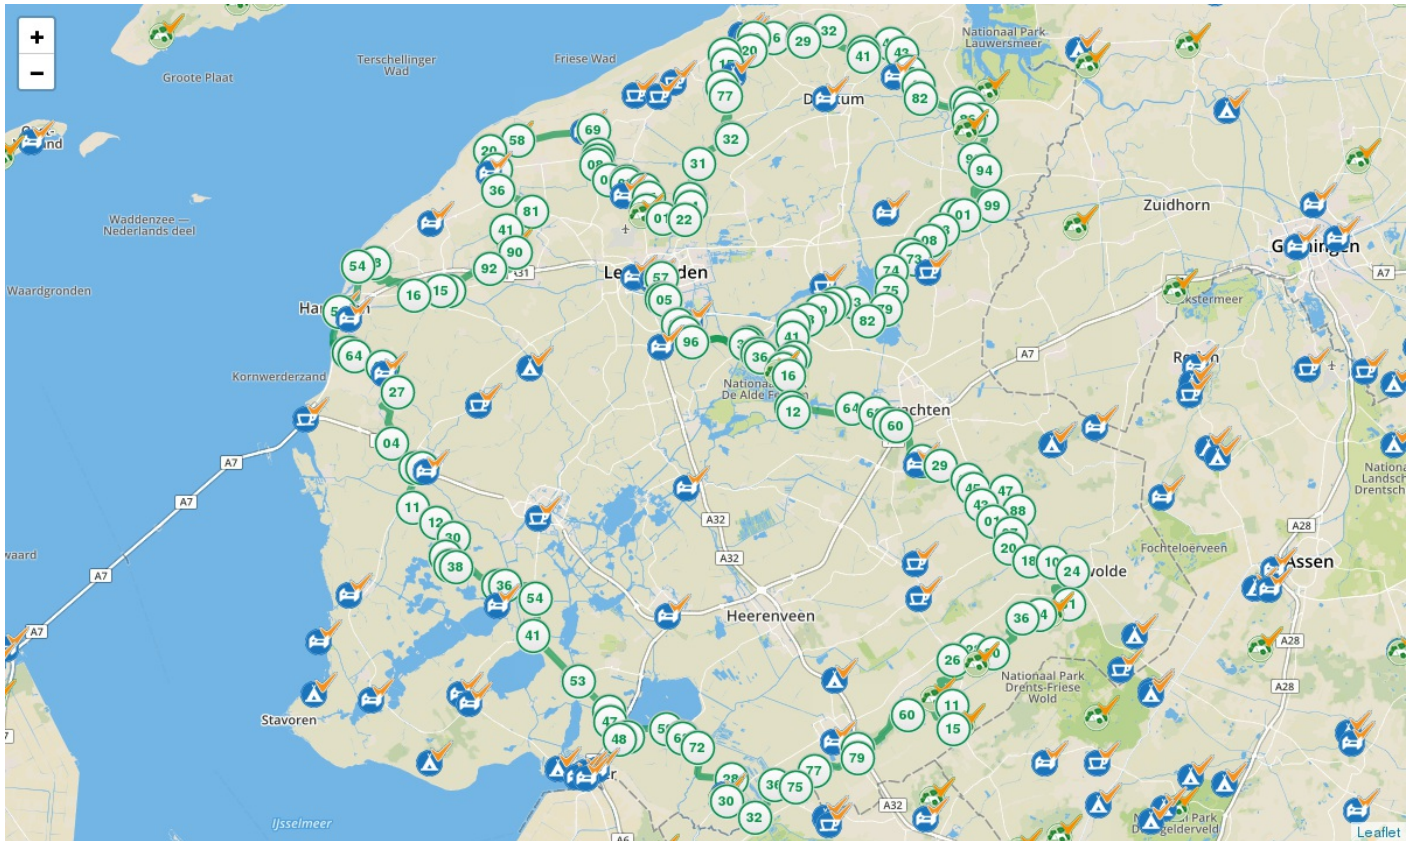

Deze route voert langs zeventien Natuurkampeerterrijnen, waarvan zes op de Waddeneilanden. Omdat iedereen een andere afstand per dag fietst, is niet gekozen om dagetappes aan te geven, maar om een route langs alle Natuurkampeerterrijnen in Friesland uit te stippelen. Je kunt zelf bepalen op welk Natuurkampeerterrin je wilt overnachten, en ook of je wel of niet de oversteek maakt naar (een van) de Waddeneilanden. Station Leeuwarden is het startpunt van de route, zodat je meteen vanuit de trein kunt gaan fietsen. Maar je kunt uiteraard op elk gewenst punt van de route beginnen en stoppen.

[Download de routefolder](#) voor alle informatie en voor extra instructies, zoals de route vanaf de knooppunten naar de Natuurkampeerterrijnen toe.

Neem altijd extra kaartmateriaal mee ter oriëntatie (bijvoorbeeld de [Basiskaart netwerk LF-routes](#)) en natuurlijk de Natuurkampeerkaart voor het overnachten op de Natuurkampeerterrijnen. Lees [hier](#) meer over de Natuurkampeerkaart. Deze route is ontwikkeld door [Stichting De Groene Koepel](#) (voorheen Stichting Natuurkampeerterrijnen).